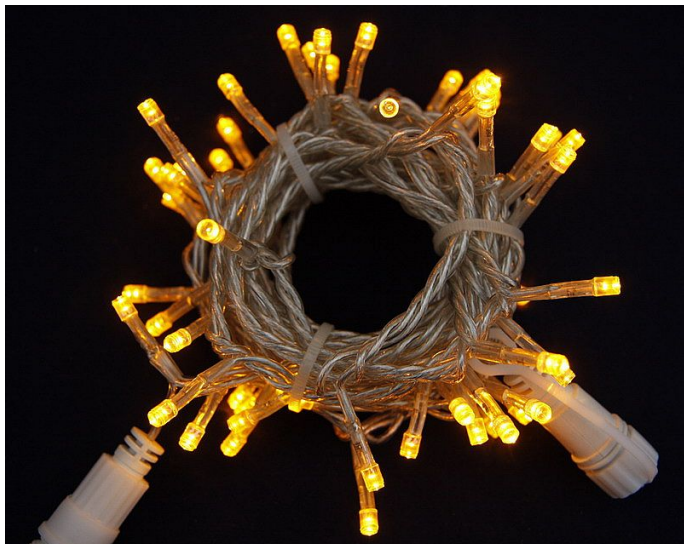

PROFI PRODLUŽOVACÍ INT. LED řetěz 5m/40 LED - žlutá

» SVĚTELNÉ GIRLANDY » PROFÍ 230V

Kód produktu	SR-050134
Mateřská položka	MP-X050135
EAN	6937939220510
Záruka	5 let

Prodlužovací LED řetěz interiérová, délka 5m, 40 LED stálesvítících, 230V/4,5W , šroubovací konektory, transparentní kabel. Možnost prodlužování až do délky 500m. Neobsahuje napájecí kabel, je nutné ho objednat samostatně (obj.č. SR-050189).