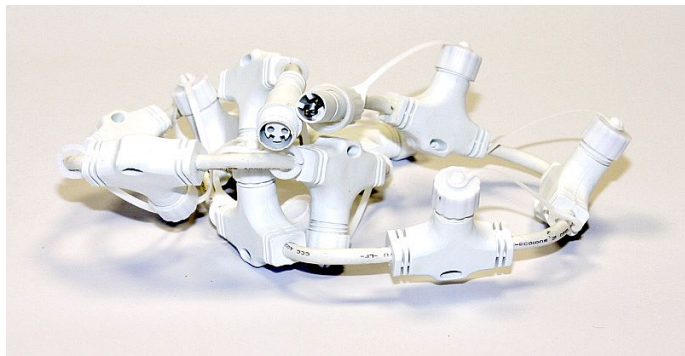

PROFI ROZBOČOVACÍ KABEL 230V - 10F - 1m bílý (starý konektor - výprodej)

» SVĚTELNÉ GIRLANDY » PŘÍSLUŠENSTVÍ » PROFÍ 230V

Kód produktu	SR-050030
EAN	6937939224631
Záruka	5 let

Délka kabelu 1m, barva bílá, počet konektorů:
1M+10F+1F, napětí/krytí: 230V/IP44.
Určeno pro venkovní LED girlandy 230V ze systému
PROFI.