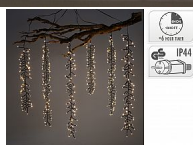

RAMPOUCHY SNOW-FALL teplá bílá

» VÁNOCEMAT » SVĚTELNÉ RAMPOUCHY » 230V - VENKOVNÍ

| | |
|--------------|---------------|
| Kód produktu | VD-AX8550960 |
| EAN | 8720573810319 |
| Záruka | 2 roky |

šest rampouchů s efektem SNOW-FALL
480 LED teplá bílá
LED 60/80/100/100/80/60
10m přívodní kabel
s časovačem 6h on/18h off
adaptér do sítě na 230V
IP44 venkovní použití