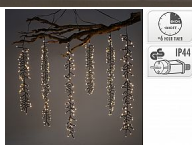

RAMPOUCHY SNOW-FALL teplá bílá

» VÁNOCEMAT » SVĚTELNÉ RAMPOUCHY » 230V - VENKOVNÍ

Kód produktu	VD-AX8550960
EAN	8720573810319
Záruka	2 roky

šest rampouchů s efektem SNOW-FALL
480 LED teplá bílá
LED 60/80/100/100/80/60
10m přívodní kabel
s časovačem 6h on/18h off
adaptér do sítě na 230V
IP44 venkovní použití