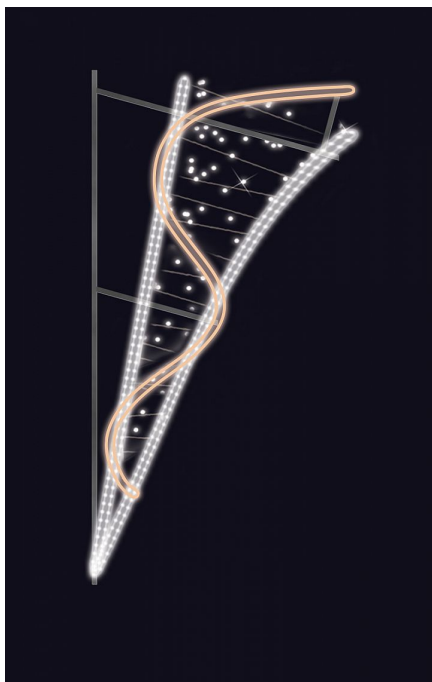

ŠAMPAŇSKÉ 90x210cm

» VÁNOČNÍ MOTIVY » PROFI - PRO STOŽÁRY VO » S BOČNÍM UCHYCENÍM

Kód produktu	MP-X935159
Záruka	5 let

Světelný motiv profesionální série - součástí motivu je držák pro uchycení na sloup veřejného osvětlení, který je pevně přivařen k motivu. Držák je vyroben z hliníkového jeklu a motiv se upevňuje na sloup za použití univerzálních úchytů, které jsou součástí motivu. Pro snazší a rychlejší instalaci lze využít také závěsných trnů (obj.č. SM-031743 a SM-031742). Elektropřívod je realizován pomocí elektroinstalační krabice pevně přichycené k hliníkovému rámu. Motiv je potažen světelným kabelem s hustotou 36 LED / 1 m.