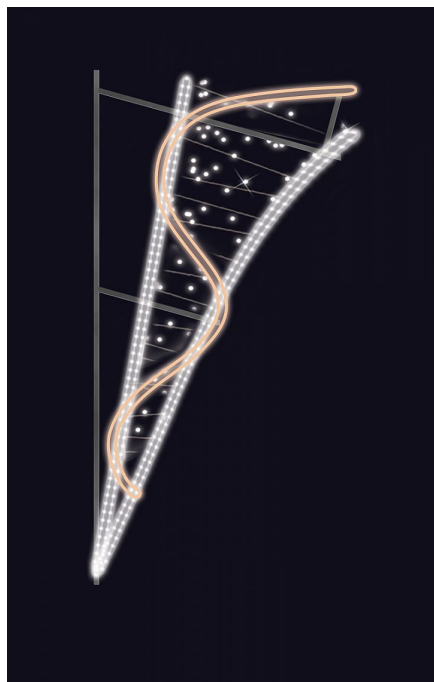

ŠAMPAŇSKÉ 90x210cm

» VÁNOČNÍ MOTIVY » PROFI - PRO STOŽÁRY VO » S BOČNÍM UCHYCENÍM

Kód produktu	MP-X935159
Záruka	5 let

Světelný motiv profesionální série - součástí motivu je držák pro uchycení na sloup veřejného osvětlení, který je pevně přivařen k motivu. Držák je vyroben z hliníkového jeklu a motiv se upevňuje na sloup za použití univerzálních úchytů, které jsou součástí motivu. Pro snazší a rychlejší instalaci lze využít také závěsných trnů (obj.č. SM-031743 a SM-031742). Elektropřívod je realizován pomocí elektroinstalační krabice pevně přichycené k hliníkovému rámu. Motiv je potažen světelným kabelem s hustotou 36 LED / 1 m.