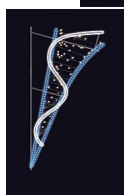

ŠAMPAŇSKÉ 90x210cm

» VÁNOČNÍ MOTIVY » PROFI - PRO STOŽÁRY VO » S BOČNÍM UCHYCENÍM

Kód produktu	MP-X935159
Záruka	5 let

Světelný motiv profesionální série - součástí motivu je držák pro uchycení na sloup veřejného osvětlení, který je pevně přivařen k motivu. Držák je vyroben z hliníkového jeklu a motiv se upevňuje na sloup za použití univerzálních úchytů, které jsou součástí motivu. Pro snazší a rychlejší instalaci lze využít také závěsných trnů (obj.č. SM-031743 a SM-031742). Elektropřívod je realizován pomocí elektroinstalační krabice pevně přichycené k hliníkovému rámu. Motiv je potažen světelným kabelem s hustotou 36 LED / 1 m.