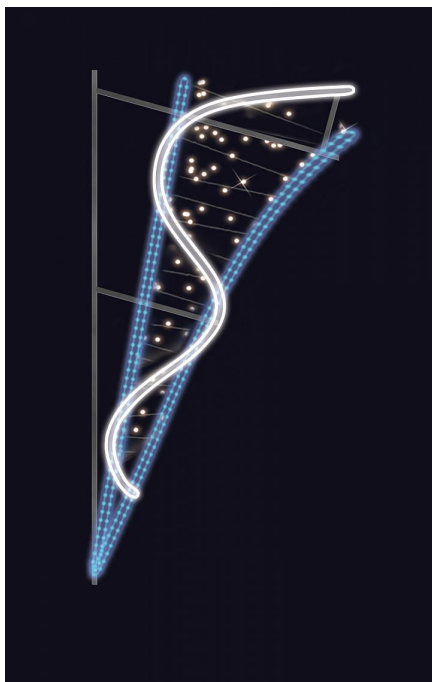

ŠAMPAŇSKÉ FLASH modrá+SB 90x210cm

» VÁNOČNÍ MOTIVY » PROFI - PRO STOŽÁRY VO » S BOČNÍM UCHYCENÍM

Kód produktu	SM-945125
Mateřská položka	MP-X945159
Záruka	5 let

Světelný motiv profesionální série - součástí motivu je držák pro uchycení na sloup veřejného osvětlení, který je pevně přivařen k motivu. Držák je vyroben z hliníkového jeklu a motiv se upevňuje na sloup za použití univerzálních úchytů, které jsou součástí motivu. Pro snazší a rychlejší instalaci lze využít také závěsných trnů (obj.č. SM-031743 a SM-031742). Elektropřívod je realizován pomocí elektroinstalační krabice pevně přichycené k hliníkovému rámu. Motiv je potažen světelným kabelem s hustotou 36 LED / 1 m.