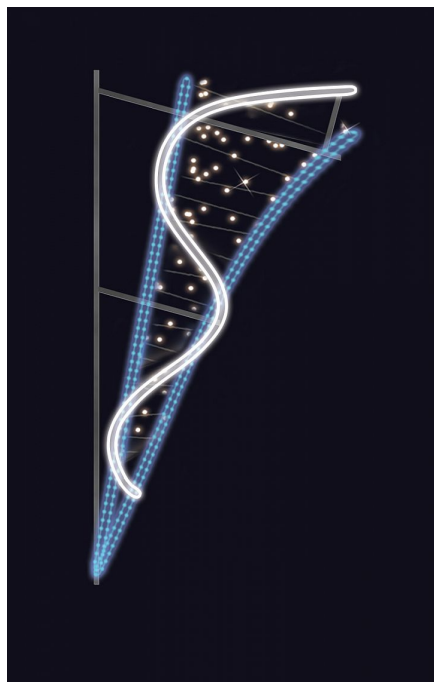

ŠAMPAŇSKÉ FLASH modrá+SB 90x210cm

» VÁNOČNÍ MOTIVY » PROFI - PRO STOŽÁRY VO » S BOČNÍM UCHYCENÍM

| | |
|------------------|------------|
| Kód produktu | SM-945125 |
| Mateřská položka | MP-X945159 |
| Záruka | 5 let |

Světelný motiv profesionální série - součástí motivu je držák pro uchycení na sloup veřejného osvětlení, který je pevně přivařen k motivu. Držák je vyroben z hliníkového jeklu a motiv se upevňuje na sloup za použití univerzálních úchytů, které jsou součástí motivu. Pro snazší a rychlejší instalaci lze využít také závěsných trnů (obj.č. SM-031743 a SM-031742). Elektropřívod je realizován pomocí elektroinstalační krabice pevně přichycené k hliníkovému rámu. Motiv je potažen světelným kabelem s hustotou 36 LED / 1 m.