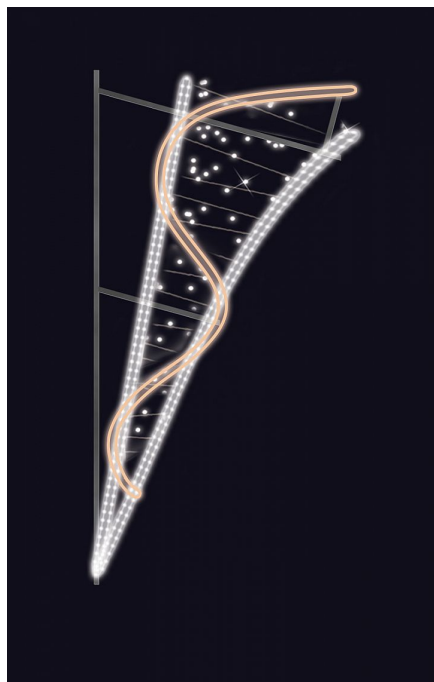

ŠAMPAŇSKÉ FLASH SB+TB 90x210cm

» VÁNOČNÍ MOTIVY » PROFI - PRO STOŽÁRY VO » S BOČNÍM UCHYCENÍM

Kód produktu	SM-945159
Mateřská položka	MP-X945159
Záruka	5 let

Světelný motiv profesionální série - součástí motivu je držák pro uchycení na sloup veřejného osvětlení, který je pevně přivařen k motivu. Držák je vyroben z hliníkového jeklu a motiv se upevňuje na sloup za použití univerzálních úchytů, které jsou součástí motivu. Pro snazší a rychlejší instalaci lze využít také závěsných trnů (obj.č. SM-031743 a SM-031742). Elektropřívod je realizován pomocí elektroinstalační krabice pevně přichycené k hliníkovému rámu. Motiv je potažen světelným kabelem s hustotou 36 LED / 1 m.