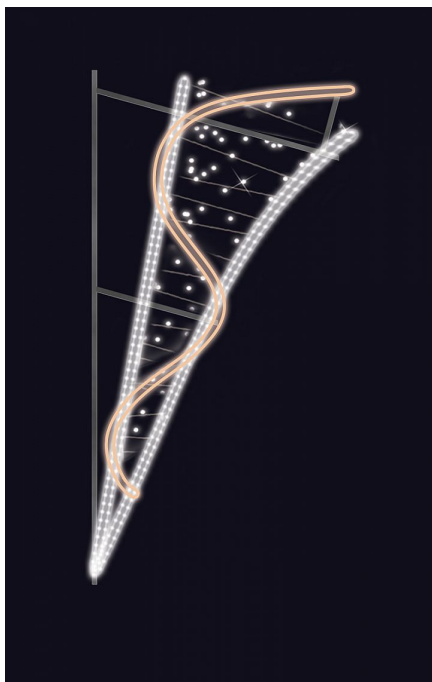

# ŠAMPAŇSKÉ FLASH SB+TB 90x210cm

» VÁNOČNÍ MOTIVY » PROFI - PRO STOŽÁRY VO » S BOČNÍM UCHYCENÍM

Kód produktu	SM-945159
Mateřská položka	MP-X945159
Záruka	5 let

Světelný motiv profesionální série - součástí motivu je držák pro uchycení na sloup veřejného osvětlení, který je pevně přivařen k motivu. Držák je vyroben z hliníkového jeklu a motiv se upevňuje na sloup za použití univerzálních úchytů, které jsou součástí motivu. Pro snazší a rychlejší instalaci lze využít také závěsných trnů (obj.č. SM-031743 a SM-031742). Elektropřívod je realizován pomocí elektroinstalační krabice pevně přichycené k hliníkovému rámu. Motiv je potažen světelným kabelem s hustotou 36 LED / 1 m.