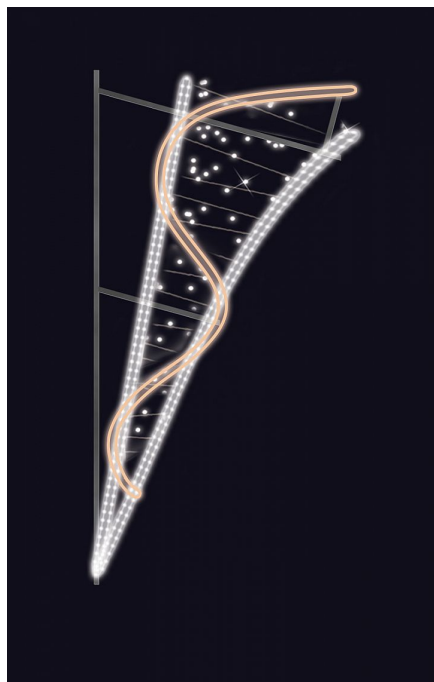

# ŠAMPAŇSKÉ FLASH SB+TB 90x210cm

» VÁNOČNÍ MOTIVY » PROFI - PRO STOŽÁRY VO » S BOČNÍM UCHYCENÍM

Kód produktu	SM-945159
Mateřská položka	MP-X945159
Záruka	5 let

Světelný motiv profesionální série - součástí motivu je držák pro uchycení na sloup veřejného osvětlení, který je pevně přivařen k motivu. Držák je vyroben z hliníkového jeklu a motiv se upevňuje na sloup za použití univerzálních úchytů, které jsou součástí motivu. Pro snazší a rychlejší instalaci lze využít také závěsných trnů (obj.č. SM-031743 a SM-031742). Elektropřívod je realizován pomocí elektroinstalační krabice pevně přichycené k hliníkovému rámu. Motiv je potažen světelným kabelem s hustotou 36 LED / 1 m.