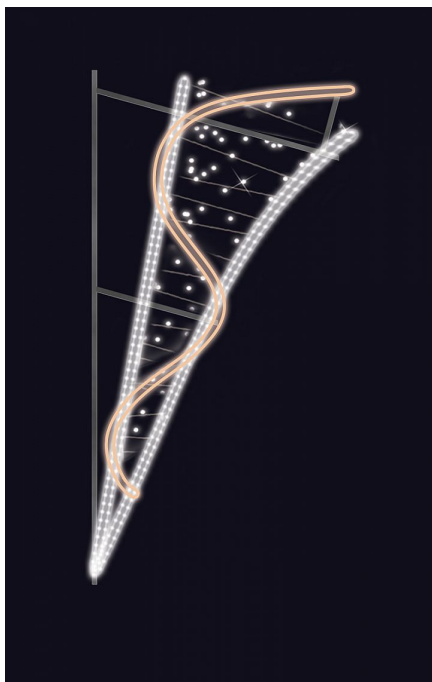

ŠAMPAŇSKÉ FLASH SB+TB 90x210cm

» VÁNOČNÍ MOTIVY » PROFI - PRO STOŽÁRY VO » S BOČNÍM UCHYCENÍM

Kód produktu	SM-945159
Mateřská položka	MP-X945159
Záruka	5 let

Světelný motiv profesionální série - součástí motivu je držák pro uchycení na sloup veřejného osvětlení, který je pevně přivařen k motivu. Držák je vyroben z hliníkového jeklu a motiv se upevňuje na sloup za použití univerzálních úchytů, které jsou součástí motivu. Pro snazší a rychlejší instalaci lze využít také závěsných trnů (obj.č. SM-031743 a SM-031742). Elektropřívod je realizován pomocí elektroinstalační krabice pevně přichycené k hliníkovému rámu. Motiv je potažen světelným kabelem s hustotou 36 LED / 1 m.