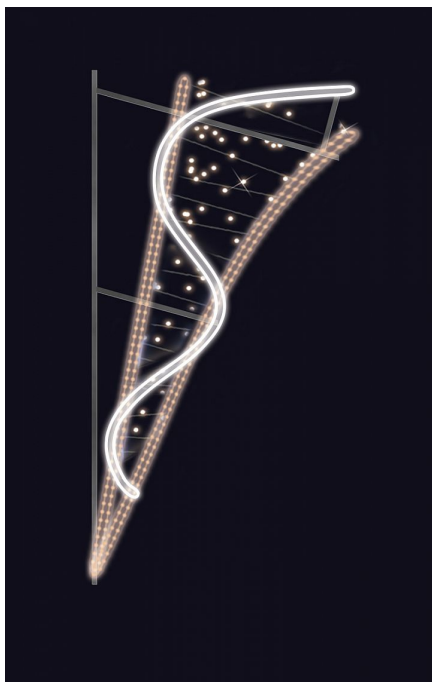

ŠAMPAŇSKÉ FLASH TB+SB 90x210cm

» VÁNOČNÍ MOTIVY » PROFI - PRO STOŽÁRY VO » S BOČNÍM UCHYCENÍM

Kód produktu	SM-945160
Mateřská položka	MP-X945159
Záruka	5 let

Světelný motiv profesionální série - součástí motivu je držák pro uchycení na sloup veřejného osvětlení, který je pevně přivařen k motivu. Držák je vyroben z hliníkového jeklu a motiv se upevňuje na sloup za použití univerzálních úchytů, které jsou součástí motivu. Pro snazší a rychlejší instalaci lze využít také závěsných trnů (obj.č. SM-031743 a SM-031742). Elektropřívod je realizován pomocí elektroinstalační krabice pevně přichycené k hliníkovému rámu. Motiv je potažen světelným kabelem s hustotou 36 LED / 1 m.