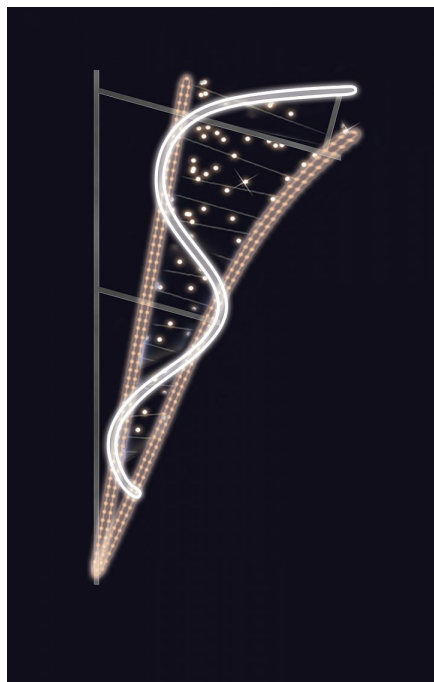

# ŠAMPAŇSKÉ FLASH TB+SB 90x210cm

» VÁNOČNÍ MOTIVY » PROFI - PRO STOŽÁRY VO » S BOČNÍM UCHYCENÍM

Kód produktu	SM-945160
Mateřská položka	MP-X945159
Záruka	5 let

Světelný motiv profesionální série - součástí motivu je držák pro uchycení na sloup veřejného osvětlení, který je pevně přivařen k motivu. Držák je vyroben z hliníkového jeklu a motiv se upevňuje na sloup za použití univerzálních úchytů, které jsou součástí motivu. Pro snazší a rychlejší instalaci lze využít také závěsných trnů (obj.č. SM-031743 a SM-031742). Elektropřívod je realizován pomocí elektroinstalační krabice pevně přichycené k hliníkovému rámu. Motiv je potažen světelným kabelem s hustotou 36 LED / 1 m.