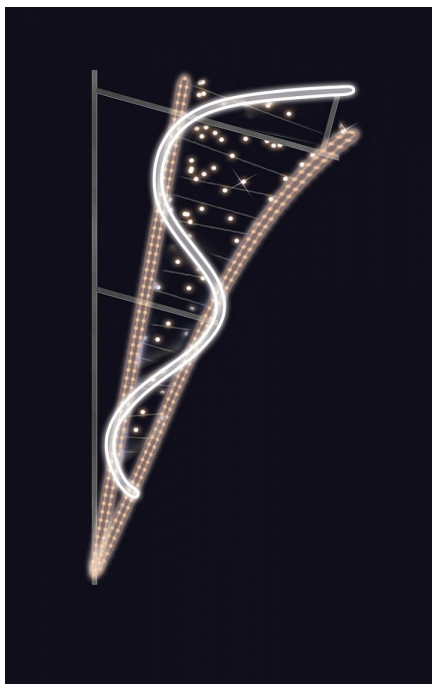

ŠAMPAŇSKÉ FLASH TB+SB 90x210cm

» VÁNOČNÍ MOTIVY » PROFI - PRO STOŽÁRY VO » S BOČNÍM UCHYCENÍM

Kód produktu	SM-945160
Mateřská položka	MP-X945159
Záruka	5 let

Světelný motiv profesionální série - součástí motivu je držák pro uchycení na sloup veřejného osvětlení, který je pevně přivařen k motivu. Držák je vyroben z hliníkového jeklu a motiv se upevňuje na sloup za použití univerzálních úchytů, které jsou součástí motivu. Pro snazší a rychlejší instalaci lze využít také závěsných trnů (obj.č. SM-031743 a SM-031742). Elektropřívod je realizován pomocí elektroinstalační krabice pevně přichycené k hliníkovému rámu. Motiv je potažen světelným kabelem s hustotou 36 LED / 1 m.