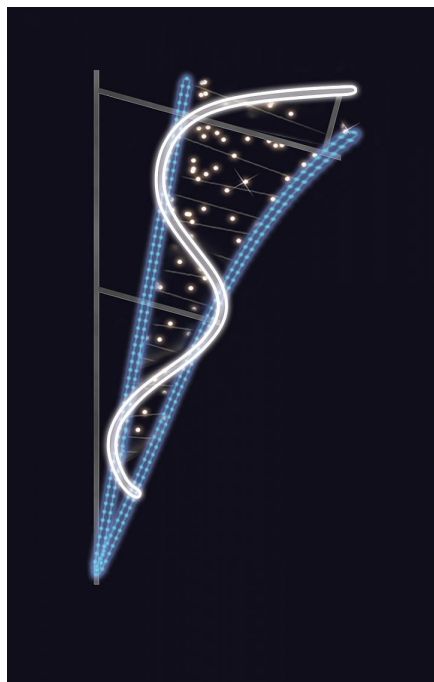

ŠAMPAŇSKÉ modrá+SB 90x210cm

» VÁNOČNÍ MOTIVY » PROFI - PRO STOŽÁRY VO » S BOČNÍM UCHYCENÍM

Kód produktu	SM-935125
Mateřská položka	MP-X935159
Záruka	5 let

Světelný motiv profesionální série - součástí motivu je držák pro uchycení na sloup veřejného osvětlení, který je pevně přivařen k motivu. Držák je vyroben z hliníkového jeklu a motiv se upevňuje na sloup za použití univerzálních úchytů, které jsou součástí motivu. Pro snazší a rychlejší instalaci lze využít také závěsných trnů (obj.č. SM-031743 a SM-031742). Elektropřívod je realizován pomocí elektroinstalační krabice pevně přichycené k hliníkovému rámu. Motiv je potažen světelným kabelem s hustotou 36 LED / 1 m.