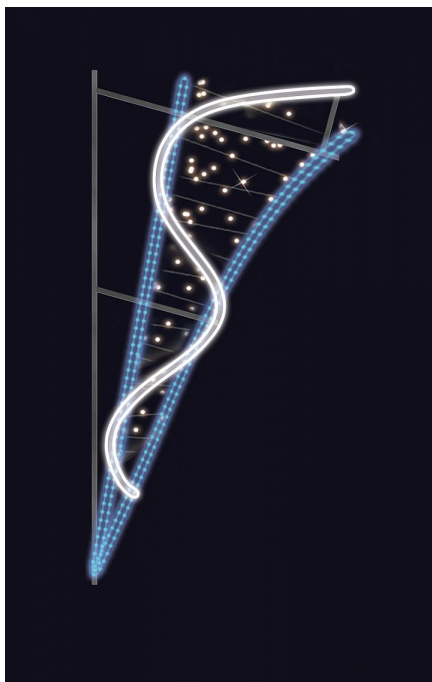

ŠAMPAŇSKÉ modrá+SB 90x210cm

» VÁNOČNÍ MOTIVY » PROFI - PRO STOŽÁRY VO » S BOČNÍM UCHYCENÍM

Kód produktu	SM-935125
Mateřská položka	MP-X935159
Záruka	5 let

Světelný motiv profesionální série - součástí motivu je držák pro uchycení na sloup veřejného osvětlení, který je pevně přivařen k motivu. Držák je vyroben z hliníkového jeklu a motiv se upevňuje na sloup za použití univerzálních úchytů, které jsou součástí motivu. Pro snazší a rychlejší instalaci lze využít také závěsných trnů (obj.č. SM-031743 a SM-031742). Elektropřívod je realizován pomocí elektroinstalační krabice pevně přichycené k hliníkovému rámu. Motiv je potažen světelným kabelem s hustotou 36 LED / 1 m.