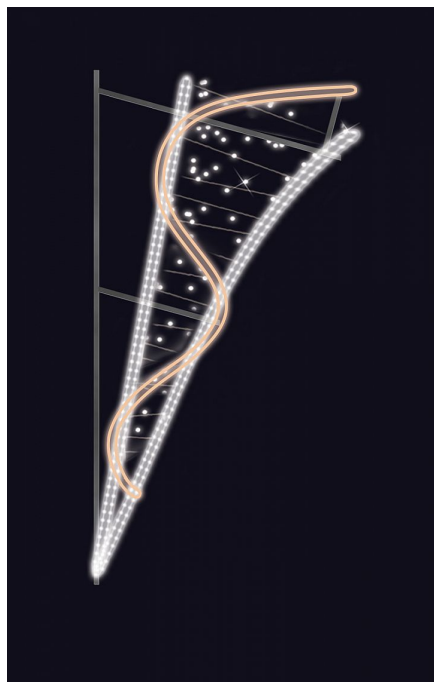

ŠAMPAŇSKÉ SB+TB 90x210cm

» VÁNOČNÍ MOTIVY » PROFI - PRO STOŽÁRY VO » S BOČNÍM UCHYCENÍM

Kód produktu	SM-935159
Mateřská položka	MP-X935159
Záruka	5 let

Světelný motiv profesionální série - součástí motivu je držák pro uchycení na sloup veřejného osvětlení, který je pevně přivařen k motivu. Držák je vyroben z hliníkového jeklu a motiv se upevňuje na sloup za použití univerzálních úchytů, které jsou součástí motivu. Pro snazší a rychlejší instalaci lze využít také závěsných trnů (obj.č. SM-031743 a SM-031742). Elektropřívod je realizován pomocí elektroinstalační krabice pevně přichycené k hliníkovému rámu. Motiv je potažen světelným kabelem s hustotou 36 LED / 1 m.