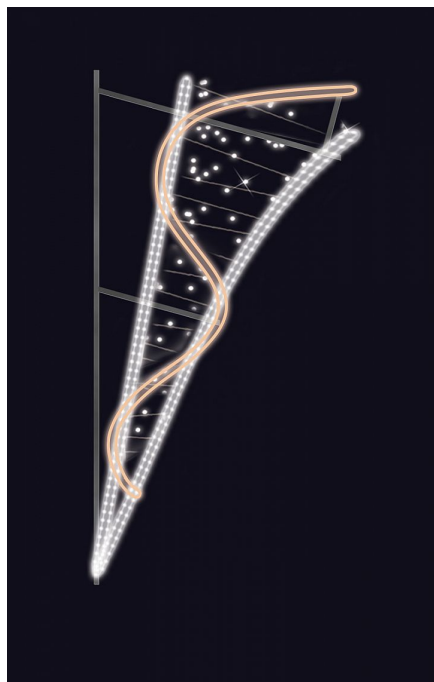

ŠAMPAŇSKÉ SB+TB 90x210cm

» VÁNOČNÍ MOTIVY » PROFI - PRO STOŽÁRY VO » S BOČNÍM UCHYCENÍM

| | |
|------------------|------------|
| Kód produktu | SM-935159 |
| Mateřská položka | MP-X935159 |
| Záruka | 5 let |

Světelný motiv profesionální série - součástí motivu je držák pro uchycení na sloup veřejného osvětlení, který je pevně přivařen k motivu. Držák je vyroben z hliníkového jeklu a motiv se upevňuje na sloup za použití univerzálních úchytů, které jsou součástí motivu. Pro snazší a rychlejší instalaci lze využít také závěsných trnů (obj.č. SM-031743 a SM-031742). Elektropřívod je realizován pomocí elektroinstalační krabice pevně přichycené k hliníkovému rámu. Motiv je potažen světelným kabelem s hustotou 36 LED / 1 m.