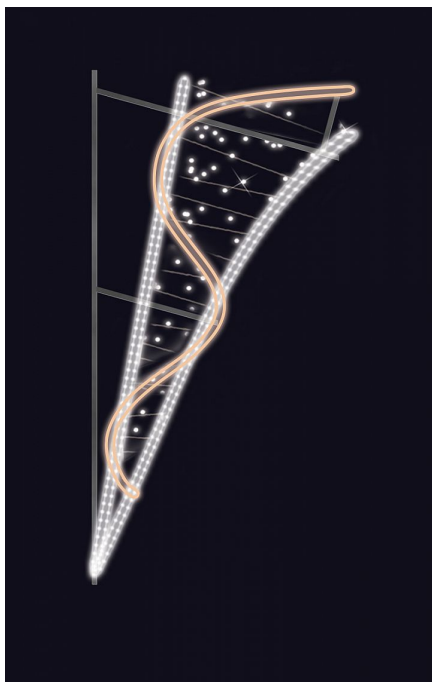

# ŠAMPAŇSKÉ SB+TB 90x210cm

» VÁNOČNÍ MOTIVY » PROFI - PRO STOŽÁRY VO » S BOČNÍM UCHYCENÍM

Kód produktu	SM-935159
Mateřská položka	MP-X935159
Záruka	5 let

Světelný motiv profesionální série - součástí motivu je držák pro uchycení na sloup veřejného osvětlení, který je pevně přivařen k motivu. Držák je vyroben z hliníkového jeklu a motiv se upevňuje na sloup za použití univerzálních úchytů, které jsou součástí motivu. Pro snazší a rychlejší instalaci lze využít také závěsných trnů (obj.č. SM-031743 a SM-031742). Elektropřívod je realizován pomocí elektroinstalační krabice pevně přichycené k hliníkovému rámu. Motiv je potažen světelným kabelem s hustotou 36 LED / 1 m.