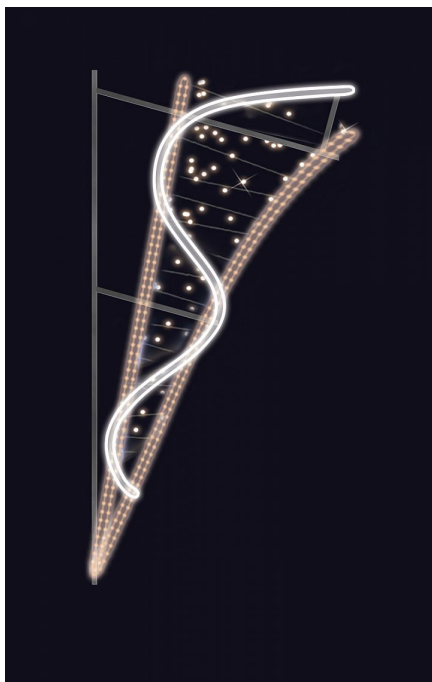

ŠAMPAŇSKÉ TB+SB 90x210cm

» VÁNOČNÍ MOTIVY » PROFI - PRO STOŽÁRY VO » S BOČNÍM UCHYCENÍM

Kód produktu	SM-935160
Mateřská položka	MP-X935159
Záruka	5 let

Světelný motiv profesionální série - součástí motivu je držák pro uchycení na sloup veřejného osvětlení, který je pevně přivařen k motivu. Držák je vyroben z hliníkového jeklu a motiv se upevňuje na sloup za použití univerzálních úchytů, které jsou součástí motivu. Pro snazší a rychlejší instalaci lze využít také závěsných trnů (obj.č. SM-031743 a SM-031742). Elektropřívod je realizován pomocí elektroinstalační krabice pevně přichycené k hliníkovému rámu. Motiv je potažen světelným kabelem s hustotou 36 LED / 1 m.