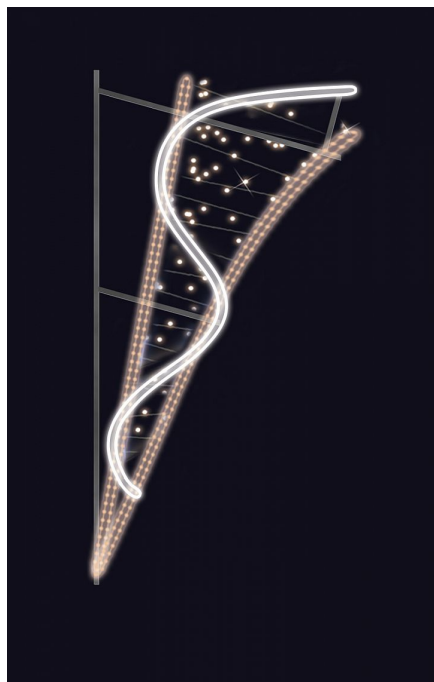

# ŠAMPAŇSKÉ TB+SB 90x210cm

» VÁNOČNÍ MOTIVY » PROFI - PRO STOŽÁRY VO » S BOČNÍM UCHYCENÍM

Kód produktu	SM-935160
Mateřská položka	MP-X935159
Záruka	5 let

Světelný motiv profesionální série - součástí motivu je držák pro uchycení na sloup veřejného osvětlení, který je pevně přivařen k motivu. Držák je vyroben z hliníkového jeklu a motiv se upevňuje na sloup za použití univerzálních úchytů, které jsou součástí motivu. Pro snazší a rychlejší instalaci lze využít také závěsných trnů (obj.č. SM-031743 a SM-031742). Elektropřívod je realizován pomocí elektroinstalační krabice pevně přichycené k hliníkovému rámu. Motiv je potažen světelným kabelem s hustotou 36 LED / 1 m.