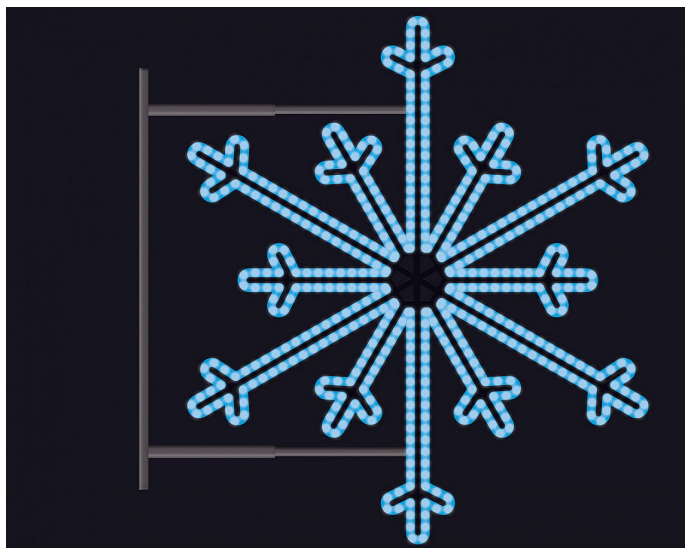

SEVERNÍ VLOČKA s konzolí modrá 120x120cm

» VÁNOČNÍ MOTIVY » PROFI - PRO STOŽÁRY VO » S BOČNÍM UCHYCENÍM

Kód produktu	SM-999128B
Mateřská položka	MP-X999126B
Záruka	5 let

Světelný motiv s bočním uchycením - součástí je konzole pro uchycení motivu na sloup veřejného osvětlení, která je pevně přivařena k motivu. Konzole je vyrobena z hliníkového jeklu a motiv se upevňuje na sloup za použití univerzálních úchyťů, které jsou součástí motivu. Pro snazší a rychlejší instalaci lze využít také závěsných trnů (obj.č. SM-031743 a SM-031742). Elektropřívod je realizován pomocí elektroinstalační krabice pevně přichycené k hliníkovému rámu. Motivy jsou potaženy světelným kabelem s hustotou 36 LED / 1 m.