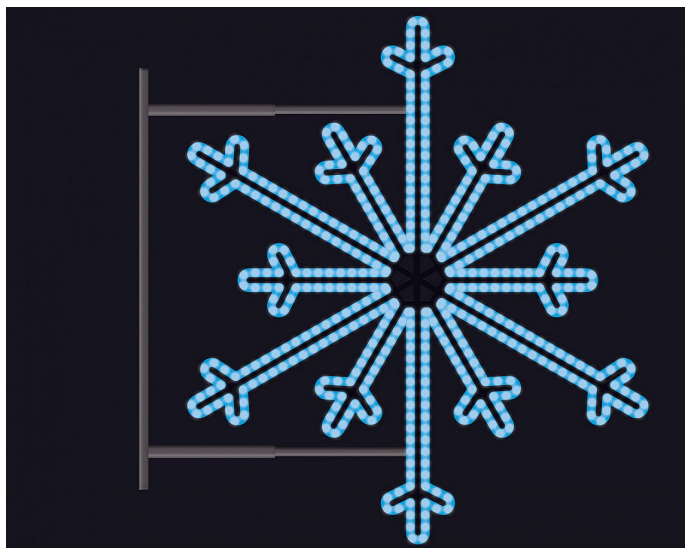

# SEVERNÍ VLOČKA s konzolí modrá 120x120cm

» VÁNOČNÍ MOTIVY » PROFI - PRO STOŽÁRY VO » S BOČNÍM UCHYCENÍM

Kód produktu	SM-999128B
Mateřská položka	MP-X999126B
Záruka	5 let

Světelný motiv s bočním uchycením - součástí je konzole pro uchycení motivu na sloup veřejného osvětlení, která je pevně přivařena k motivu. Konzole je vyrobena z hliníkového jeklu a motiv se upevňuje na sloup za použití univerzálních úchytnů, které jsou součástí motivu. Pro snazší a rychlejší instalaci lze využít také závěsných trnů (obj.č. SM-031743 a SM-031742). Elektropřívod je realizován pomocí elektroinstalační krabice pevně přichycené k hliníkovému rámu. Motivy jsou potaženy světelným kabelem s hustotou 36 LED / 1 m.