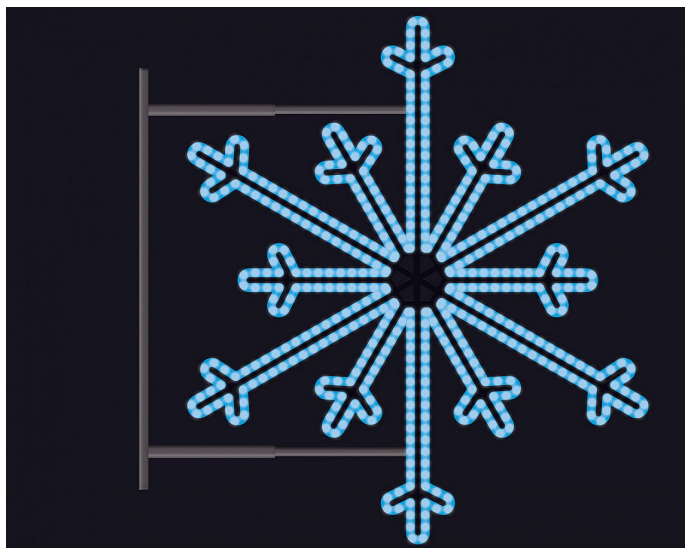

SEVERNÍ VLOČKA s konzolí modrá 120x120cm

» VÁNOČNÍ MOTIVY » PROFI - PRO STOŽÁRY VO » S BOČNÍM UCHYCENÍM

Kód produktu	SM-999128B
Mateřská položka	MP-X999126B
Záruka	5 let

Světelný motiv s bočním uchycením - součástí je konzole pro uchycení motivu na sloup veřejného osvětlení, která je pevně přivařena k motivu. Konzole je vyrobena z hliníkového jeklu a motiv se upevňuje na sloup za použití univerzálních úchytů, které jsou součástí motivu. Pro snazší a rychlejší instalaci lze využít také závěsných trnů (obj.č. SM-031743 a SM-031742). Elektropřívod je realizován pomocí elektroinstalační krabice pevně přichycené k hliníkovému rámu. Motivy jsou potaženy světelným kabelem s hustotou 36 LED / 1 m.