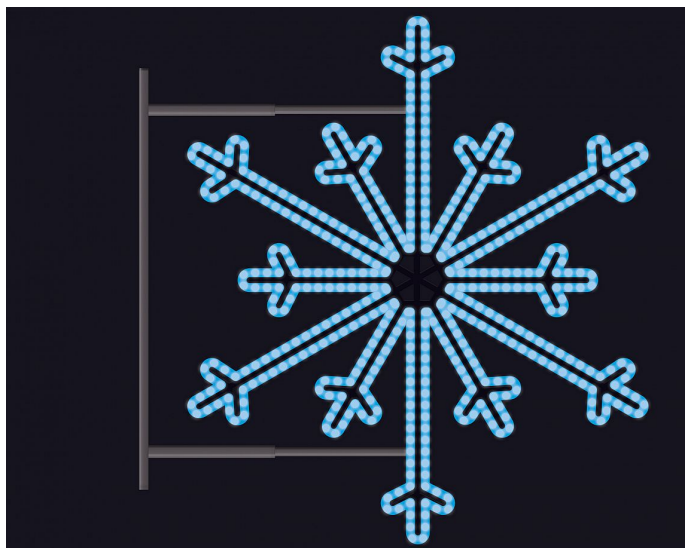

# SEVERNÍ VLOČKA s konzolí modrá 120x120cm

» VÁNOČNÍ MOTIVY » PROFI - PRO STOŽÁRY VO » S BOČNÍM UCHYCENÍM

Kód produktu	SM-999128B
Mateřská položka	MP-X999126B
Záruka	5 let

Světelný motiv s bočním uchycením - součástí je konzole pro uchycení motivu na sloup veřejného osvětlení, která je pevně přivařena k motivu. Konzole je vyrobena z hliníkového jeklu a motiv se upevňuje na sloup za použití univerzálních úchyťů, které jsou součástí motivu. Pro snazší a rychlejší instalaci lze využít také závěsných trnů (obj.č. SM-031743 a SM-031742). Elektropřívod je realizován pomocí elektroinstalační krabice pevně přichycené k hliníkovému rámu. Motivy jsou potaženy světelným kabelem s hustotou 36 LED / 1 m.