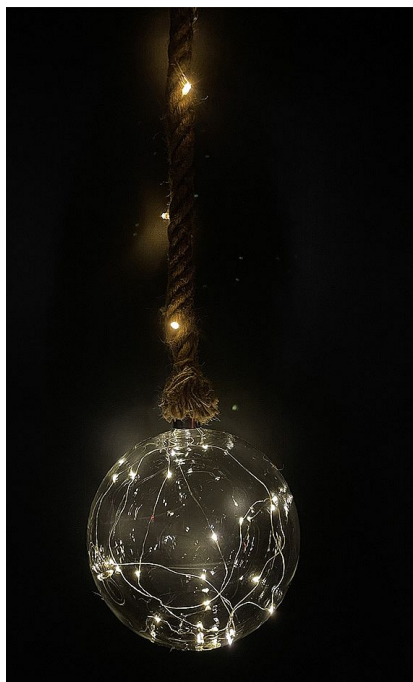

SKLENĚNÁ KOULE LED čirá průměr 20cm na bat.

» VÁNOCEMAT » SVĚTELNÉ ŘETĚZY » NA BATERIE - VNITŘNÍ

Kód produktu

VD-48019256

Záruka

2 roky

délka lana 90cm, baterie 2x AA nejsou součástí balení

Dostupnost na hlavním skladě: