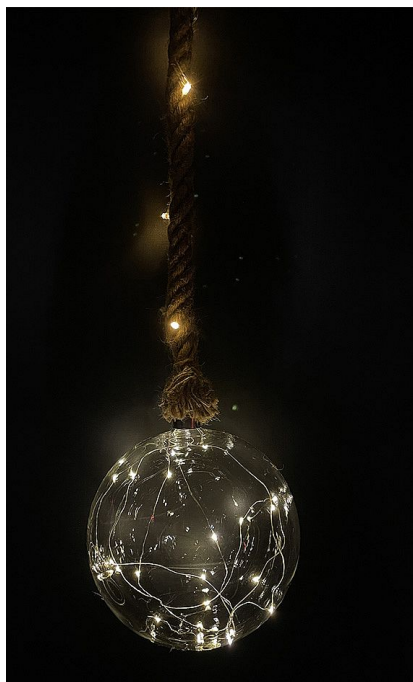

SKLENĚNÁ KOULE LED čirá průměr 20cm na baterie

» VÁNOCEMAT » SVĚTELNÉ ŘETĚZY » NA BATERIE - VNITŘNÍ

Kód produktu

VD-48019256

Záruka

2 roky

délka lana 90cm, baterie 2x AA nejsou součástí balení

Dostupnost na hlavním skladě: