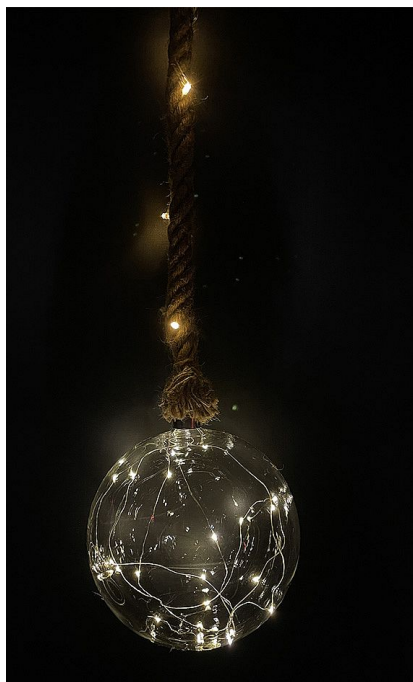

SKLENĚNÁ KOULE LED čirá průměr 20cm na baterie

» VÁNOCEMAT » SVĚTELNÉ ŘETĚZY » NA BATERIE - VNITŘNÍ

Kód produktu VD-48019256

Záruka 2 roky

délka lana 90cm, baterie 2x AA nejsou součástí balení

Dostupnost na hlavním skladě: