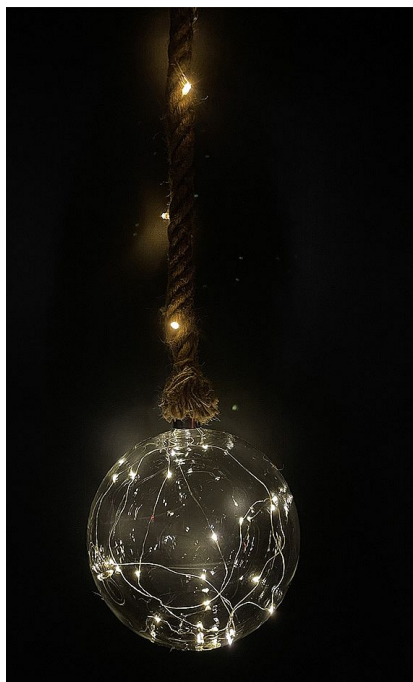

# SKLENĚNÁ KOULE LED čirá průměr 20cm na baterie

» VÁNOCEMAT » SVĚTELNÉ ŘETĚZY » NA BATERIE - VNITŘNÍ

Kód produktu VD-48019256

Záruka 2 roky

délka lana 90cm, baterie 2x AA nejsou součástí balení

Dostupnost na hlavním skladě: