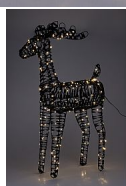

SOB plastový černý 80cm s časovačem

» VÁNOCEMAT » VÁNOČNÍ DEKORACE » FIGURKY

Kód produktu	VD-AMZ112650
EAN	8721037067348
Záruka	2 roky

200 microLED teplá bílá
černá kovová konstrukce
materiál kroucený TWIST plast v barvě lesklá černá
s časovačem 6h on/18h off
30cm přívodní kabel
adaptér do sítě na 230V
IP44 venkovní použití