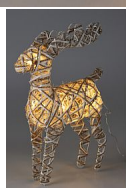

SOB SVÍTÍCÍ bílý tep.bílá 37cm

» VÁNOCEMAT » VÁNOČNÍ DEKORACE » 3D POSTAVY

Kód produktu	VD-AMZ112100
EAN	8721037068574
Záruka	2 roky

10 LED teplá bílá
bílá kovová konstrukce potažena přírodním materiálem se třpytkami
s časovačem 6h on/18h off
30cm přívodní kabel
baterie 2xAA nejsou součástí
pro vnitřní použití