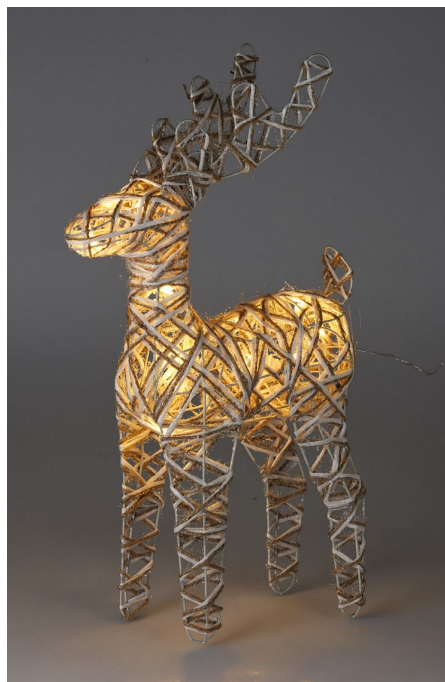

SOB SVÍTÍCÍ bílý tep.bílá 50cm

» VÁNOCEMAT » VÁNOČNÍ DEKORACE » 3D POSTAVY

Kód produktu	VD-AMZ112110
EAN	8721037065962
Záruka	2 roky

15 LED teplá bílá
bílá kovová konstrukce potažena přírodním materiálem se třpytkami
s časovačem 6h on/18h off
30cm přívodní kabel
baterie 2xAA nejsou součástí
pro vnitřní použití