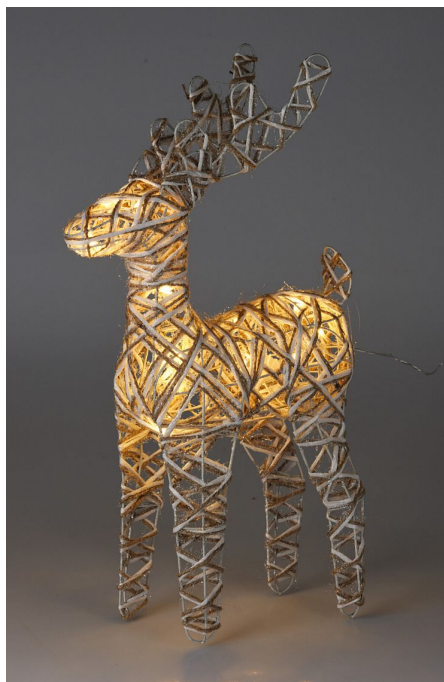

SOB SVÍTÍCÍ bílý tep.bílá 50cm

» VÁNOCEMAT » VÁNOČNÍ DEKORACE » 3D POSTAVY

Kód produktu	VD-AMZ112110
EAN	8721037065962
Záruka	2 roky

15 LED teplá bílá
bílá kovová konstrukce potažena přírodním materiálem se třpytkami
s časovačem 6h on/18h off
30cm přívodní kabel
baterie 2xAA nejsou součástí
pro vnitřní použití