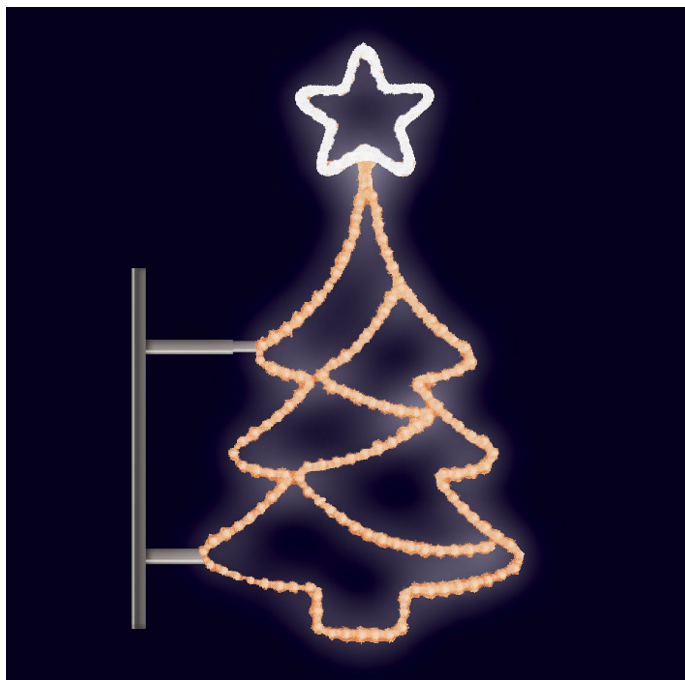

# STROMEK S HV. STANDARD teplá/studená bílá 104x60cm

» VÁNOČNÍ MOTIVY » STANDARD - PRO STOŽÁRY VO

Kód produktu	SM-990022
Mateřská položka	MP-X990021
Záruka	5 let

součástí světelného motivu je držák pro uchycení na sloup veřejného osvětlení, který je pevně přivařen k motivu  
držák je vyroben z hliníkového U-profilu  
motiv se připevňuje na sloup pomocí univerzálních úchyťů  
úchyty nejsou součástí motivu a je nutné je objednat samostatně  
případně lze motiv připevnit pomocí běžného nerez stahovacího pásu  
napájení je realizováno pohyblivým přívodem zakončeným zástrčkou na 230 V / IP44  
motivy jsou potaženy světelným kabelem s hustotou 36 LED / 1 m