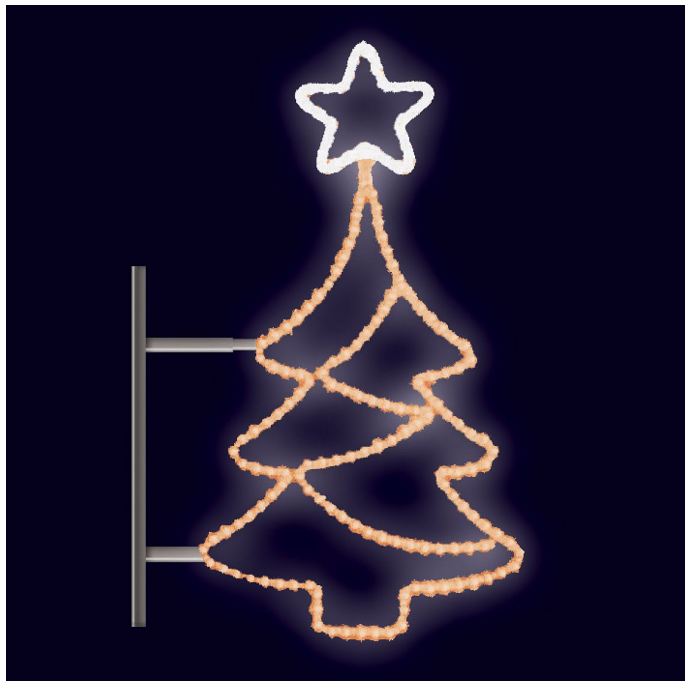

STROMEK S HV. STANDARD teplá/studená bílá 104x60cm

» VÁNOČNÍ MOTIVY » STANDARD - PRO STOŽÁRY VO

Kód produktu	SM-990022
Mateřská položka	MP-X990021
Záruka	5 let

součástí světelného motivu je držák pro uchycení na sloup veřejného osvětlení, který je pevně přivařen k motivu
držák je vyroben z hliníkového U-profilu
motiv se připevňuje na sloup pomocí univerzálních úchyťů
úchyty nejsou součástí motivu a je nutné je objednat samostatně
případně lze motiv připevnit pomocí běžného nerez stahovacího pásu
napájení je realizováno pohyblivým přívodem zakončeným zástrčkou na 230 V / IP44
motivy jsou potaženy světelným kabelem s hustotou 36 LED / 1 m