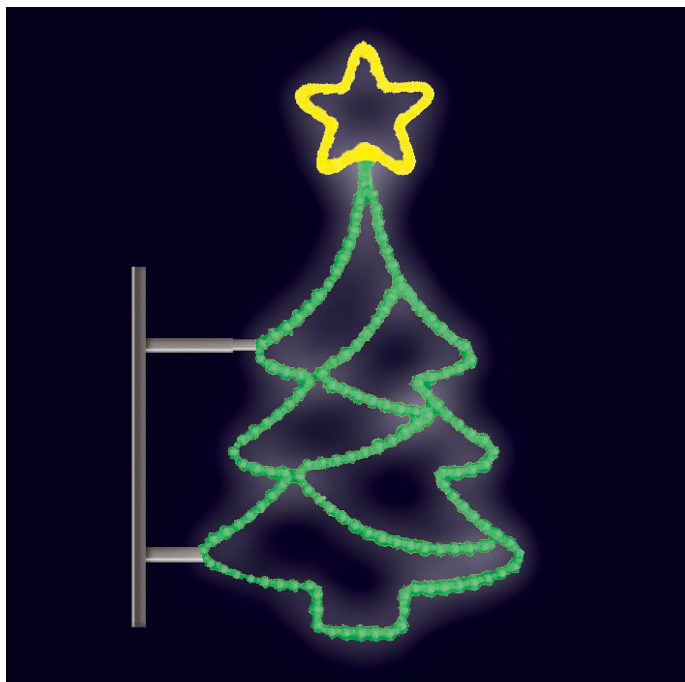

STROMEK S HV. STANDARD zelená/žlutá 104x60cm

» VÁNOČNÍ MOTIVY » STANDARD - PRO STOŽÁRY VO

Kód produktu	SM-990023
Mateřská položka	MP-X990021
Záruka	5 let

Součástí světelného motivu je držák pro uchycení na sloup veřejného osvětlení, který je pevně přivařen k motivu. Držák je vyroben z hliníkového U-profilu. Motiv se připevňuje na sloup pomocí univerzálních úchytů, které nejsou součástí motivu a je nutné je objednat samostatně. Případně lze motiv připevnit pomocí běžného nerez stahovacího pásu. Napájení je realizováno pohyblivým přívodem zakončeným zástrčkou na 230 V / IP44. Motivy jsou potaženy světelným kabelem s hustotou 36 LED / 1 m.