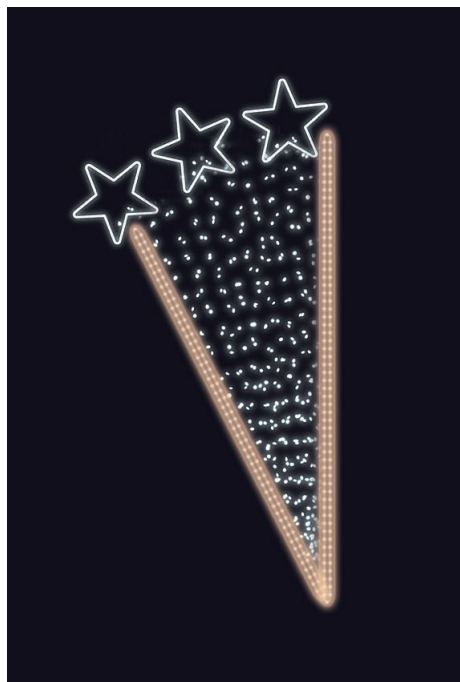

ŠUMIVÉ HVĚZDY 95x220cm

» VÁNOČNÍ MOTIVY » PROFI - PRO STOŽÁRY VO » S BOČNÍM UCHYCENÍM

Kód produktu

MP-X935155

Záruka

5 let

Světelný motiv profesionální série - součástí motivu je držák pro uchycení na sloup veřejného osvětlení, který je pevně přivařen k motivu. Držák je vyroben z hliníkového jeklu a motiv se upevňuje na sloup za použití univerzálních úchytů, které jsou součástí motivu. Pro snazší a rychlejší instalaci lze využít také závěsných trnů (obj.č. SM-031743 a SM-031742). Elektropřívod je realizován pomocí elektroinstalační krabice pevně přichycené k hliníkovému rámu. Motiv je potažen světelným kabelem s hustotou 36 LED / 1 m.