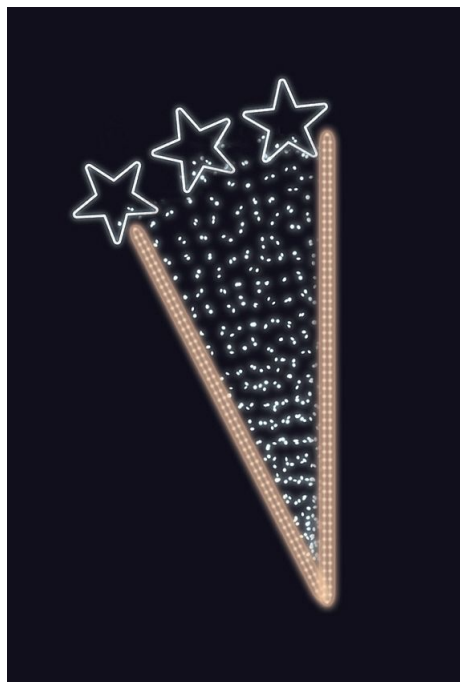

# ŠUMIVÉ HVĚZDY 95x220cm

» VÁNOČNÍ MOTIVY » PROFI - PRO STOŽÁRY VO » S BOČNÍM UCHYCENÍM

Kód produktu

MP-X935155

Záruka

5 let

Světelný motiv profesionální série - součástí motivu je držák pro uchycení na sloup veřejného osvětlení, který je pevně přivařen k motivu. Držák je vyroben z hliníkového jeklu a motiv se upevňuje na sloup za použití univerzálních úchytů, které jsou součástí motivu. Pro snazší a rychlejší instalaci lze využít také závěsných trnů (obj.č. SM-031743 a SM-031742). Elektropřívod je realizován pomocí elektroinstalační krabice pevně přichycené k hliníkovému rámu. Motiv je potažen světelným kabelem s hustotou 36 LED / 1 m.