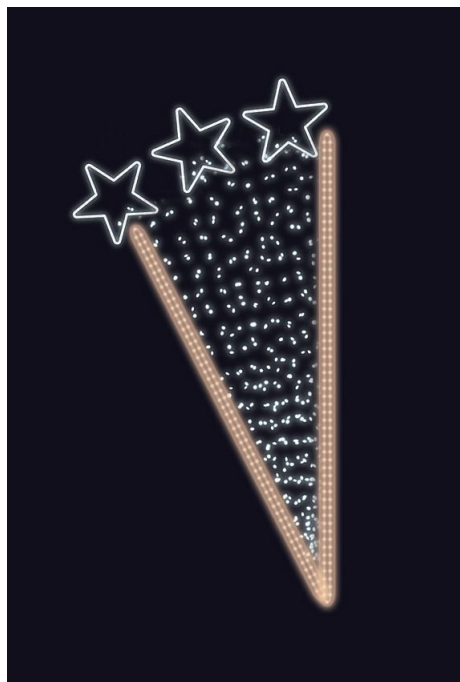

# ŠUMIVÉ HVĚZDY FLASH 95x220cm

» VÁNOČNÍ MOTIVY » PROFI - PRO STOŽÁRY VO » S BOČNÍM UCHYCENÍM

Kód produktu

MP-X945155

Záruka

5 let

Světelný motiv profesionální série - součástí motivu je držák pro uchycení na sloup veřejného osvětlení, který je pevně přivařen k motivu. Držák je vyroben z hliníkového jeklu a motiv se upevňuje na sloup za použití univerzálních úchytů, které jsou součástí motivu. Pro snazší a rychlejší instalaci lze využít také závěsných trnů (obj.č. SM-031743 a SM-031742). Elektropřívod je realizován pomocí elektroinstalační krabice pevně přichycené k hliníkovému rámu. Motiv je potažen světelným kabelem s hustotou 36 LED / 1 m.