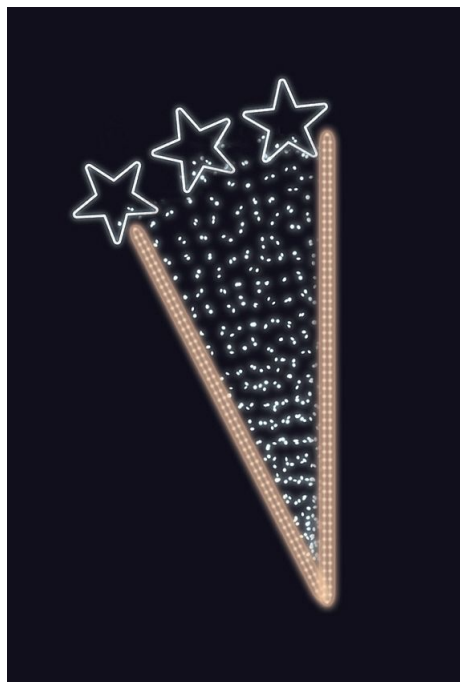

ŠUMIVÉ HVĚZDY FLASH 95x220cm

» VÁNOČNÍ MOTIVY » PROFI - PRO STOŽÁRY VO » S BOČNÍM UCHYCENÍM

Kód produktu

MP-X945155

Záruka

5 let

Světelný motiv profesionální série - součástí motivu je držák pro uchycení na sloup veřejného osvětlení, který je pevně přivařen k motivu. Držák je vyroben z hliníkového jeklu a motiv se upevňuje na sloup za použití univerzálních úchytů, které jsou součástí motivu. Pro snazší a rychlejší instalaci lze využít také závěsných trnů (obj.č. SM-031743 a SM-031742). Elektropřívod je realizován pomocí elektroinstalační krabice pevně přichycené k hliníkovému rámu. Motiv je potažen světelným kabelem s hustotou 36 LED / 1 m.