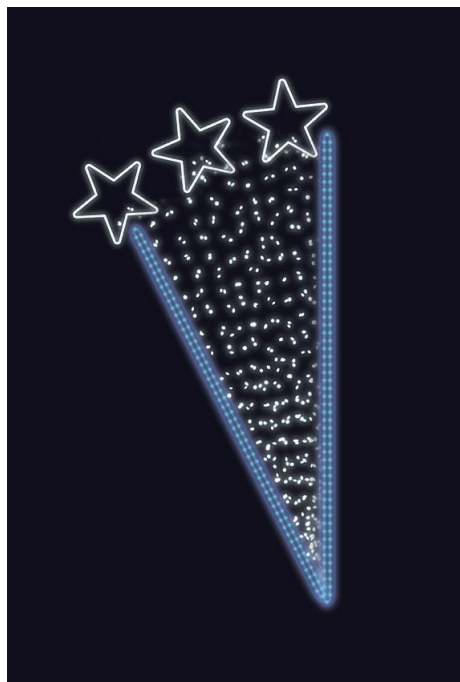

# ŠUMIVÉ HVĚZDY FLASH modrá+SB 95x220cm

» VÁNOČNÍ MOTIVY » PROFI - PRO STOŽÁRY VO » S BOČNÍM UCHYCENÍM

Kód produktu	SM-945135
Mateřská položka	MP-X945155
Záruka	5 let

Světelný motiv profesionální série - součástí motivu je držák pro uchycení na sloup veřejného osvětlení, který je pevně přivařen k motivu. Držák je vyroben z hliníkového jeklu a motiv se upevňuje na sloup za použití univerzálních úchytů, které jsou součástí motivu. Pro snazší a rychlejší instalaci lze využít také závěsných trnů (obj.č. SM-031743 a SM-031742). Elektropřívod je realizován pomocí elektroinstalační krabice pevně přichycené k hliníkovému rámu. Motiv je potažen světelným kabelem s hustotou 36 LED / 1 m.