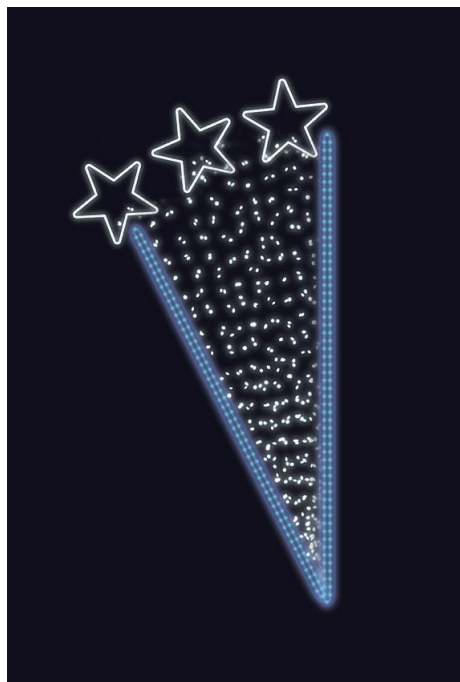

# ŠUMIVÉ HVĚZDY FLASH modrá+SB 95x220cm

» VÁNOČNÍ MOTIVY » PROFI - PRO STOŽÁRY VO » S BOČNÍM UCHYCENÍM

|                  |            |
|------------------|------------|
| Kód produktu     | SM-945135  |
| Mateřská položka | MP-X945155 |
| Záruka           | 5 let      |

Světelný motiv profesionální série - součástí motivu je držák pro uchycení na sloup veřejného osvětlení, který je pevně přivařen k motivu. Držák je vyroben z hliníkového jeklu a motiv se upevňuje na sloup za použití univerzálních úchytů, které jsou součástí motivu. Pro snazší a rychlejší instalaci lze využít také závěsných trnů (obj.č. SM-031743 a SM-031742). Elektropřívod je realizován pomocí elektroinstalační krabice pevně přichycené k hliníkovému rámu. Motiv je potažen světelným kabelem s hustotou 36 LED / 1 m.