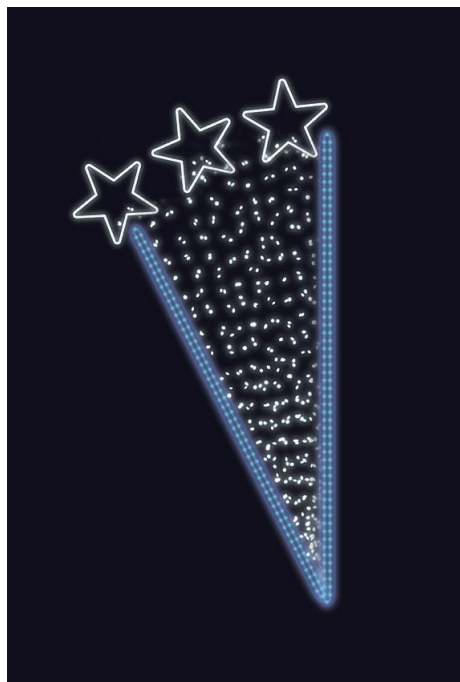

ŠUMIVÉ HVĚZDY FLASH modrá+SB 95x220cm

» VÁNOČNÍ MOTIVY » PROFI - PRO STOŽÁRY VO » S BOČNÍM UCHYCENÍM

Kód produktu	SM-945135
Mateřská položka	MP-X945155
Záruka	5 let

Světelný motiv profesionální série - součástí motivu je držák pro uchycení na sloup veřejného osvětlení, který je pevně přivařen k motivu. Držák je vyroben z hliníkového jeklu a motiv se upevňuje na sloup za použití univerzálních úchytů, které jsou součástí motivu. Pro snazší a rychlejší instalaci lze využít také závěsných trnů (obj.č. SM-031743 a SM-031742). Elektropřívod je realizován pomocí elektroinstalační krabice pevně přichycené k hliníkovému rámu. Motiv je potažen světelným kabelem s hustotou 36 LED / 1 m.