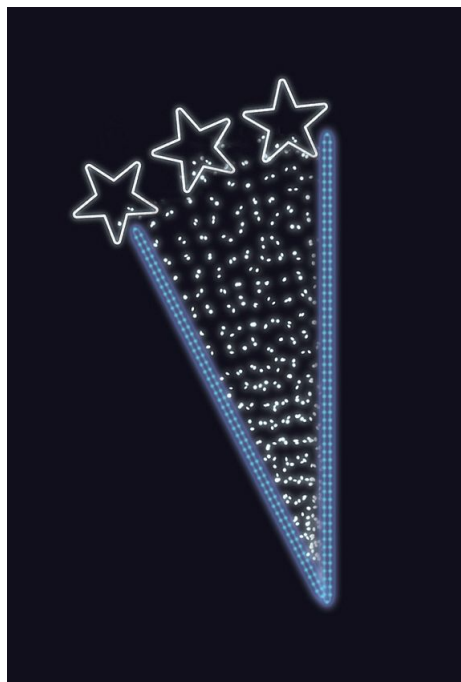

ŠUMIVÉ HVĚZDY modrá+SB 95x220cm

» VÁNOČNÍ MOTIVY » PROFI - PRO STOŽÁRY VO » S BOČNÍM UCHYCENÍM

Kód produktu	SM-935135
Mateřská položka	MP-X935155
Záruka	5 let

Světelný motiv profesionální série - součástí motivu je držák pro uchycení na sloup veřejného osvětlení, který je pevně přivařen k motivu. Držák je vyroben z hliníkového jeklu a motiv se upevňuje na sloup za použití univerzálních úchytů, které jsou součástí motivu. Pro snazší a rychlejší instalaci lze využít také závěsných trnů (obj.č. SM-031743 a SM-031742). Elektropřívod je realizován pomocí elektroinstalační krabice pevně přichycené k hliníkovému rámu. Motiv je potažen světelným kabelem s hustotou 36 LED / 1 m.