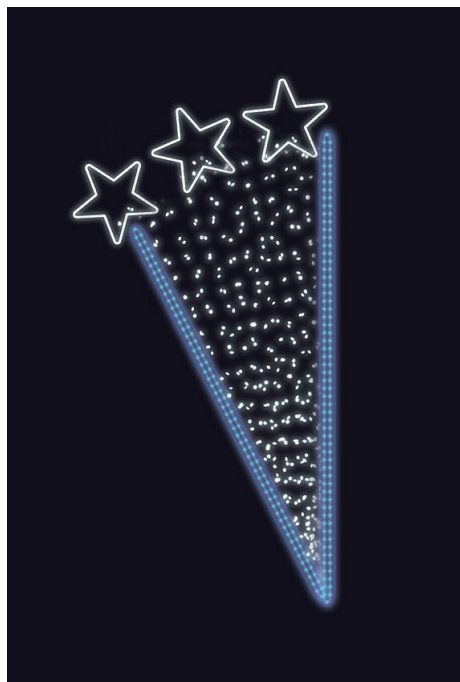

# ŠUMIVÉ HVĚZDY modrá+SB 95x220cm

» VÁNOČNÍ MOTIVY » PROFI - PRO STOŽÁRY VO » S BOČNÍM UCHYCENÍM

Kód produktu	SM-935135
Mateřská položka	MP-X935155
Záruka	5 let

Světelný motiv profesionální série - součástí motivu je držák pro uchycení na sloup veřejného osvětlení, který je pevně přivařen k motivu. Držák je vyroben z hliníkového jeklu a motiv se upevňuje na sloup za použití univerzálních úchytů, které jsou součástí motivu. Pro snazší a rychlejší instalaci lze využít také závěsných trnů (obj.č. SM-031743 a SM-031742). Elektropřívod je realizován pomocí elektroinstalační krabice pevně přichycené k hliníkovému rámu. Motiv je potažen světelným kabelem s hustotou 36 LED / 1 m.