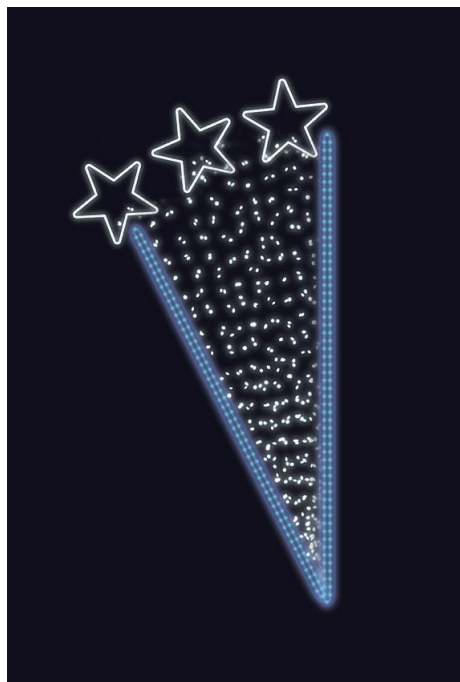

ŠUMIVÉ HVĚZDY modrá+SB 95x220cm

» VÁNOČNÍ MOTIVY » PROFI - PRO STOŽÁRY VO » S BOČNÍM UCHYCENÍM

Kód produktu	SM-935135
Mateřská položka	MP-X935155
Záruka	5 let

Světelný motiv profesionální série - součástí motivu je držák pro uchycení na sloup veřejného osvětlení, který je pevně přivařen k motivu. Držák je vyroben z hliníkového jeklu a motiv se upevňuje na sloup za použití univerzálních úchytů, které jsou součástí motivu. Pro snazší a rychlejší instalaci lze využít také závěsných trnů (obj.č. SM-031743 a SM-031742). Elektropřívod je realizován pomocí elektroinstalační krabice pevně přichycené k hliníkovému rámu. Motiv je potažen světelným kabelem s hustotou 36 LED / 1 m.