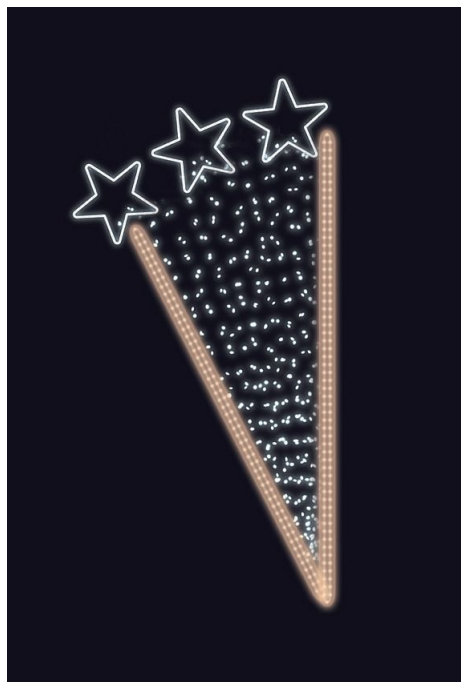

ŠUMIVÉ HVĚZDY TB+SB 95x220cm

» VÁNOČNÍ MOTIVY » PROFI - PRO STOŽÁRY VO » S BOČNÍM UCHYCENÍM

Kód produktu	SM-935155
Mateřská položka	MP-X935155
Záruka	5 let

Světelný motiv profesionální série - součástí motivu je držák pro uchycení na sloup veřejného osvětlení, který je pevně přivařen k motivu. Držák je vyroben z hliníkového jeklu a motiv se upevňuje na sloup za použití univerzálních úchytů, které jsou součástí motivu. Pro snazší a rychlejší instalaci lze využít také závěsných trnů (obj.č. SM-031743 a SM-031742). Elektropřívod je realizován pomocí elektroinstalační krabice pevně přichycené k hliníkovému rámu. Motiv je potažen světelným kabelem s hustotou 36 LED / 1 m.