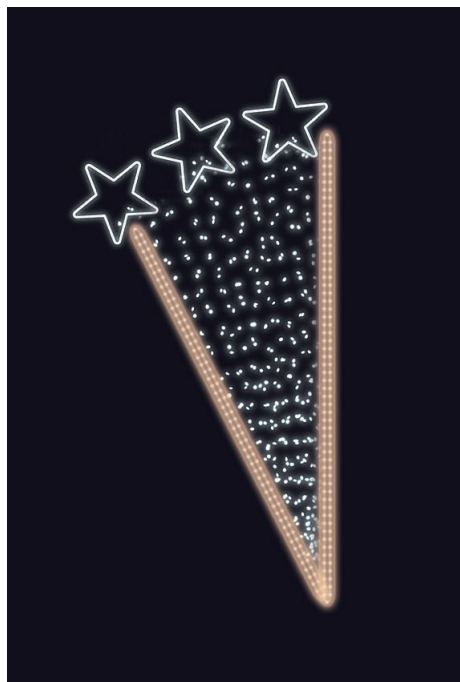

# ŠUMIVÉ HVĚZDY TB+SB 95x220cm

» VÁNOČNÍ MOTIVY » PROFI - PRO STOŽÁRY VO » S BOČNÍM UCHYCENÍM

Kód produktu	SM-935155
Mateřská položka	MP-X935155
Záruka	5 let

Světelný motiv profesionální série - součástí motivu je držák pro uchycení na sloup veřejného osvětlení, který je pevně přivařen k motivu. Držák je vyroben z hliníkového jeklu a motiv se upevňuje na sloup za použití univerzálních úchytů, které jsou součástí motivu. Pro snazší a rychlejší instalaci lze využít také závěsných trnů (obj.č. SM-031743 a SM-031742). Elektropřívod je realizován pomocí elektroinstalační krabice pevně přichycené k hliníkovému rámu. Motiv je potažen světelným kabelem s hustotou 36 LED / 1 m.