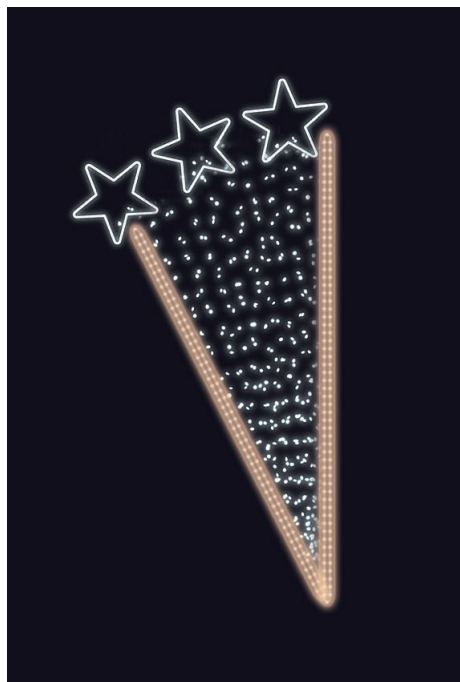

ŠUMIVÉ HVĚZDY TB+SB 95x220cm

» VÁNOČNÍ MOTIVY » PROFI - PRO STOŽÁRY VO » S BOČNÍM UCHYCENÍM

Kód produktu	SM-935155
Mateřská položka	MP-X935155
Záruka	5 let

Světelný motiv profesionální série - součástí motivu je držák pro uchycení na sloup veřejného osvětlení, který je pevně přivařen k motivu. Držák je vyroben z hliníkového jeklu a motiv se upevňuje na sloup za použití univerzálních úchytů, které jsou součástí motivu. Pro snazší a rychlejší instalaci lze využít také závěsných trnů (obj.č. SM-031743 a SM-031742). Elektropřívod je realizován pomocí elektroinstalační krabice pevně přichycené k hliníkovému rámu. Motiv je potažen světelným kabelem s hustotou 36 LED / 1 m.