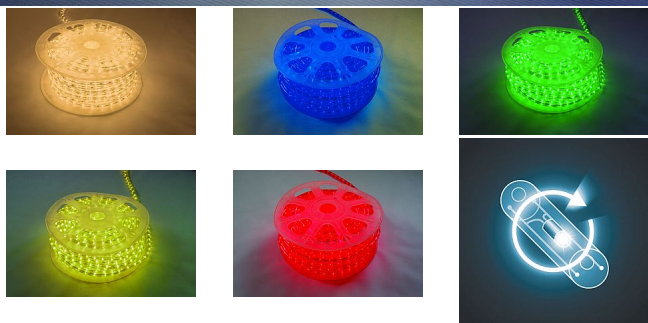

Světelný kabel LED 230V/1m

» SVĚTELNÉ KABELY

Kód produktu

MP-X150567

Záruka

5 let

Profi LED světelný kabel
vyroben z flexibilního PVC o průměru 13 mm
pro venkovní použití
vysokou odolnost vůči UV záření
obsahuje 36 LED diod na 1 m
pravidelné horizontální uspořádání diod
rovnoměrný svit 360° kolem osy
možnost dělit kabel po 1 m k jeho napojování
k upevňování je možné využít rozmanité příslušenství
kabel neobsahuje napájení
napájení je nutné objednat samostatně (obj.č.
SK-550732,550733)
jedná se o zakázkovou výrobu, z tohoto důvodu zboží
nelze vrátit