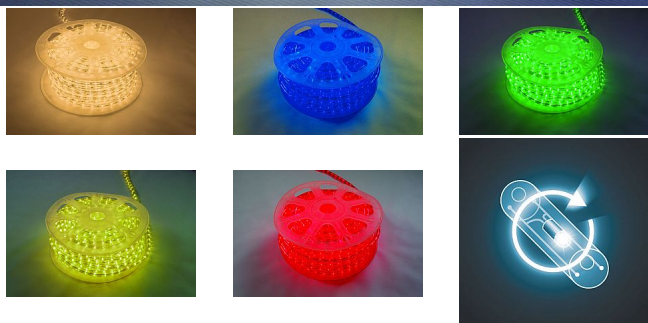

# Světelný kabel LED 230V/1m

» SVĚTELNÉ KABELY

Kód produktu

MP-X150567

Záruka

5 let

Profi LED světelný kabel  
vyroben z flexibilního PVC o průměru 13 mm  
pro venkovní použití  
vysokou odolnost vůči UV záření  
obsahuje 36 LED diod na 1 m  
pravidelné horizontální uspořádání diod  
rovnoměrný svit 360° kolem osy  
možnost dělit kabel po 1 m k jeho napojování  
k upevňování je možné využít rozmanité příslušenství  
kabel neobsahuje napájení  
napájení je nutné objednat samostatně (obj.č.  
SK-550732,550733)  
jedná se o zakázkovou výrobu, z tohoto důvodu zboží  
nelze vrátit