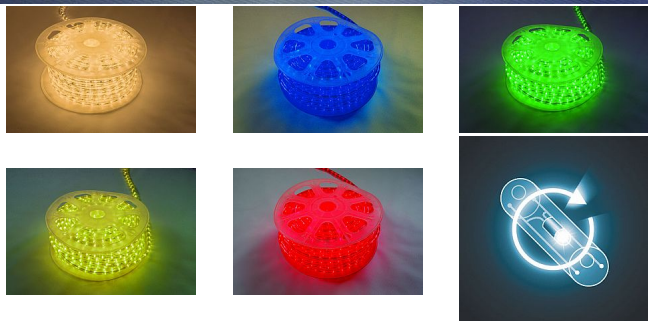

# Světelný kabel LED 230V/1m

» SVĚTELNÉ KABELY

Kód produktu

MP-X150567

Záruka

5 let

Profi LED světelný kabel  
vyroben z flexibilního PVC o průměru 13 mm  
pro venkovní použití  
vysokou odolnost vůči UV záření  
obsahuje 36 LED diod na 1 m  
pravidelné horizontální uspořádání diod  
rovnoměrný svit 360° kolem osy  
možnost dělit kabel po 1 m k jeho napojování  
k upevňování je možné využít rozmanité příslušenství  
kabel neobsahuje napájení  
napájení je nutné objednat samostatně (obj.č.  
SK-550732,550733)  
jedná se o zakázkovou výrobu, z tohoto důvodu zboží  
nelze vrátit