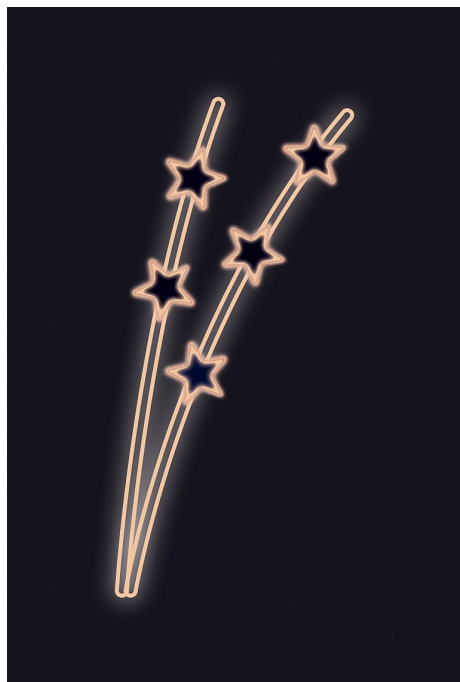

# VĚTVIČKA S HVĚZDAMI TB 85x200cm

» VÁNOČNÍ MOTIVY » PROFI - PRO STOŽÁRY VO » S BOČNÍM UCHYCENÍM

Kód produktu	SM-935150
Mateřská položka	MP-X935145
Záruka	5 let

Světelný motiv profesionální série - součástí motivu je držák pro uchycení na sloup veřejného osvětlení, který je pevně přivařen k motivu. Držák je vyroben z hliníkového jeklu a motiv se upevňuje na sloup za použití univerzálních úchytů, které jsou součástí motivu. Pro snazší a rychlejší instalaci lze využít také závěsných trnů (obj.č. SM-031743 a SM-031742). Elektropřívod je realizován pomocí elektroinstalační krabice pevně přichycené k hliníkovému rámu. Motiv je potažen světelným kabelem s hustotou 36 LED / 1 m.