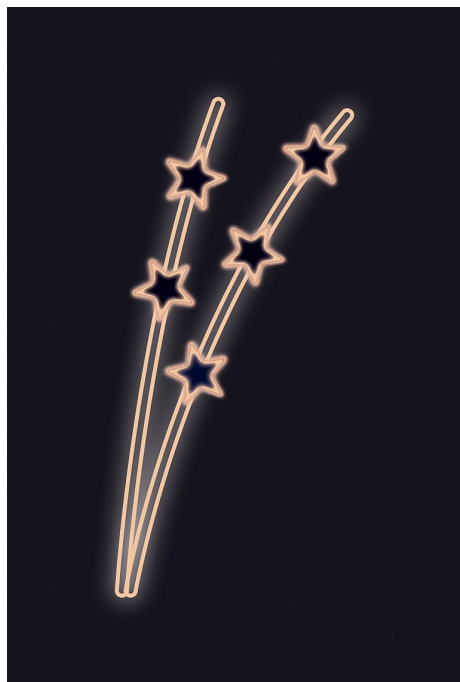

VĚTVIČKA S HVĚZDAMI TB 85x200cm

» VÁNOČNÍ MOTIVY » PROFI - PRO STOŽÁRY VO » S BOČNÍM UCHYCENÍM

| | |
|------------------|------------|
| Kód produktu | SM-935150 |
| Mateřská položka | MP-X935145 |
| Záruka | 5 let |

Světelný motiv profesionální série - součástí motivu je držák pro uchycení na sloup veřejného osvětlení, který je pevně přivařen k motivu. Držák je vyroben z hliníkového jeklu a motiv se upevňuje na sloup za použití univerzálních úchytů, které jsou součástí motivu. Pro snazší a rychlejší instalaci lze využít také závěsných trnů (obj.č. SM-031743 a SM-031742). Elektropřívod je realizován pomocí elektroinstalační krabice pevně přichycené k hliníkovému rámu. Motiv je potažen světelným kabelem s hustotou 36 LED / 1 m.