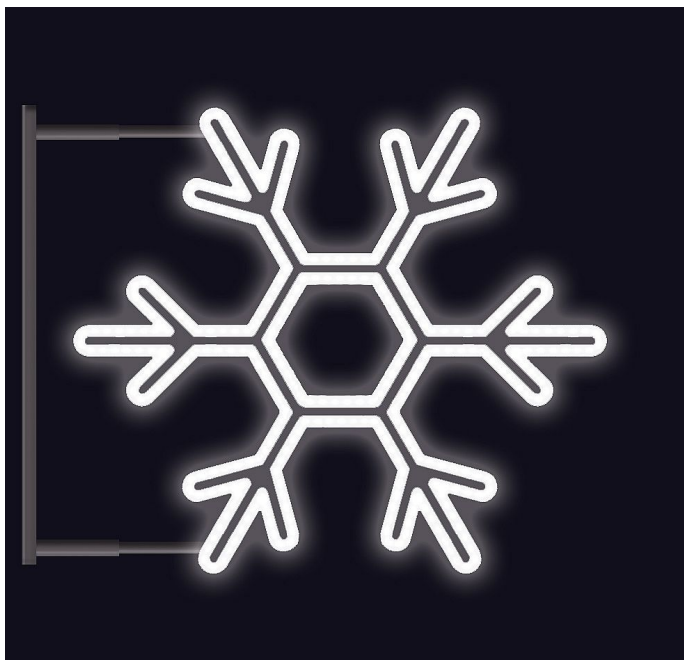

# VLOČKA KLASIK s konzolí SB 120x120cm

» VÁNOČNÍ MOTIVY » PROFI - PRO STOŽÁRY VO » S BOČNÍM UCHYCENÍM

Kód produktu	SM-999047B
Mateřská položka	MP-X999047B
Záruka	5 let

Světelný motiv s bočním uchycením - součástí je konzole pro uchycení motivu na sloup veřejného osvětlení, která je pevně přivařena k motivu. Konzole je vyrobena z hliníkového jeklu a motiv se upevňuje na sloup za použití univerzálních úchytnů, které jsou součástí motivu. Pro snazší a rychlejší instalaci lze využít také závěsných trnů (obj.č. SM-031743 a SM-031742). Elektropřívod je realizován pomocí elektroinstalační krabice pevně přichycené k hliníkovému rámu. Motivy jsou potaženy světelným kabelem s hustotou 36 LED / 1 m.