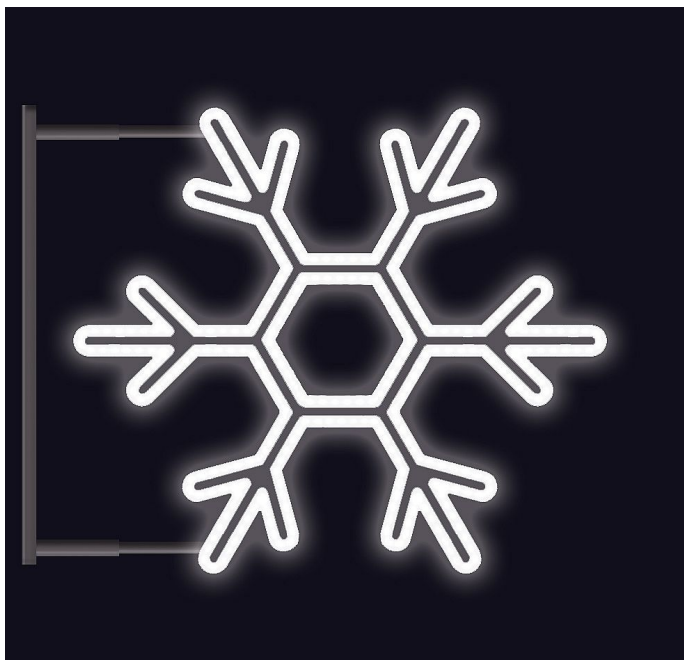

# VLOČKA KLASIK s konzolí SB 120x120cm

» VÁNOČNÍ MOTIVY » PROFI - PRO STOŽÁRY VO » S BOČNÍM UCHYCENÍM

Kód produktu	SM-999047B
Mateřská položka	MP-X999047B
Záruka	5 let

Světelný motiv s bočním uchycením - součástí je konzole pro uchycení motivu na sloup veřejného osvětlení, která je pevně přivařena k motivu. Konzole je vyrobena z hliníkového jeklu a motiv se upevňuje na sloup za použití univerzálních úchyťů, které jsou součástí motivu. Pro snazší a rychlejší instalaci lze využít také závěsných trnů (obj.č. SM-031743 a SM-031742). Elektropřívod je realizován pomocí elektroinstalační krabice pevně přichycené k hliníkovému rámu. Motivy jsou potaženy světelným kabelem s hustotou 36 LED / 1 m.