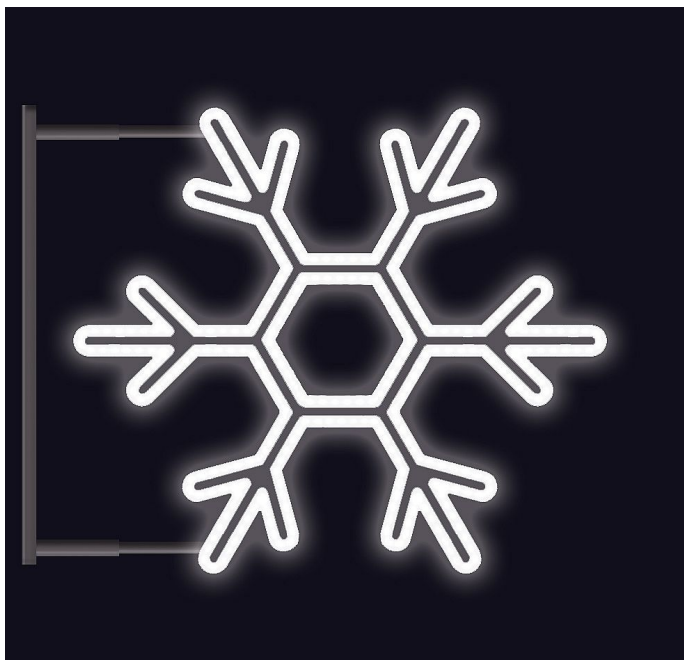

VLOČKA KLASIK s konzolí SB 120x120cm

» VÁNOČNÍ MOTIVY » PROFI - PRO STOŽÁRY VO » S BOČNÍM UCHYCENÍM

Kód produktu	SM-999047B
Mateřská položka	MP-X999047B
Záruka	5 let

Světelný motiv s bočním uchycením - součástí je konzole pro uchycení motivu na sloup veřejného osvětlení, která je pevně přivařena k motivu. Konzole je vyrobena z hliníkového jeklu a motiv se upevňuje na sloup za použití univerzálních úchyťů, které jsou součástí motivu. Pro snazší a rychlejší instalaci lze využít také závěsných trnů (obj.č. SM-031743 a SM-031742). Elektropřívod je realizován pomocí elektroinstalační krabice pevně přichycené k hliníkovému rámu. Motivy jsou potaženy světelným kabelem s hustotou 36 LED / 1 m.