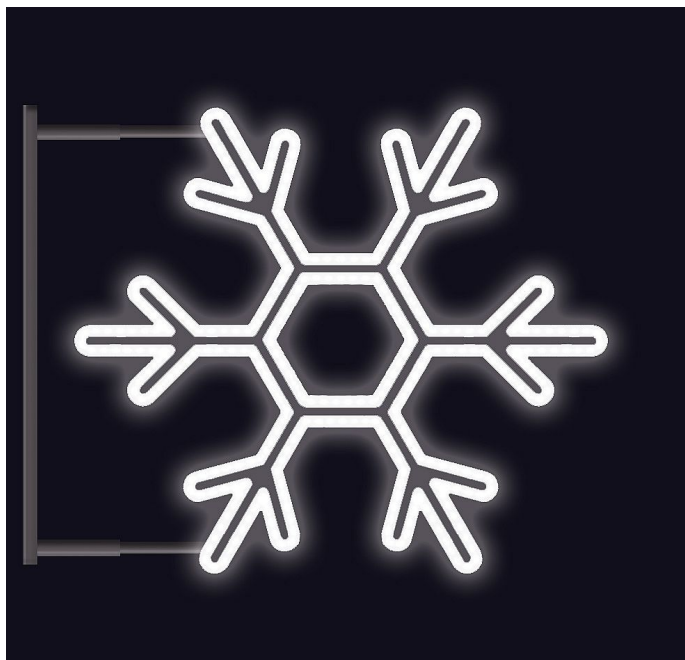

# VLOČKA KLASIK s konzolí SB 75x75cm

» VÁNOČNÍ MOTIVY » PROFI - PRO STOŽÁRY VO » S BOČNÍM UCHYCENÍM

Kód produktu	SM-999007B
Mateřská položka	MP-X999007B
Záruka	5 let

Světelný motiv s bočním uchycením - součástí je konzole pro uchycení motivu na sloup veřejného osvětlení, která je pevně přivařena k motivu. Konzole je vyrobena z hliníkového jeklu a motiv se upevňuje na sloup za použití univerzálních úchytů, které jsou součástí motivu. Pro snazší a rychlejší instalaci lze využít také závěsných trnů (obj.č. SM-031743 a SM-031742). Elektropřívod je realizován pomocí elektroinstalační krabice pevně přichycené k hliníkovému rámu. Motivy jsou potaženy světelným kabelem s hustotou 36 LED / 1 m.