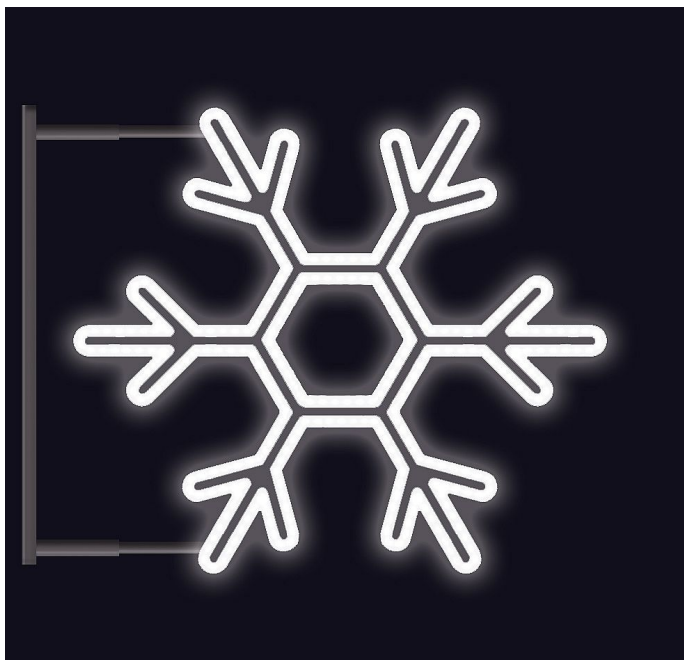

VLOČKA KLASIK s konzolí SB 75x75cm

» VÁNOČNÍ MOTIVY » PROFI - PRO STOŽÁRY VO » S BOČNÍM UCHYCENÍM

Kód produktu	SM-999007B
Mateřská položka	MP-X999007B
Záruka	5 let

Světelný motiv s bočním uchycením - součástí je konzole pro uchycení motivu na sloup veřejného osvětlení, která je pevně přivařena k motivu. Konzole je vyrobena z hliníkového jeklu a motiv se upevňuje na sloup za použití univerzálních úchyťů, které jsou součástí motivu. Pro snazší a rychlejší instalaci lze využít také závěsných trnů (obj.č. SM-031743 a SM-031742). Elektropřívod je realizován pomocí elektroinstalační krabice pevně přichycené k hliníkovému rámu. Motivy jsou potaženy světelným kabelem s hustotou 36 LED / 1 m.