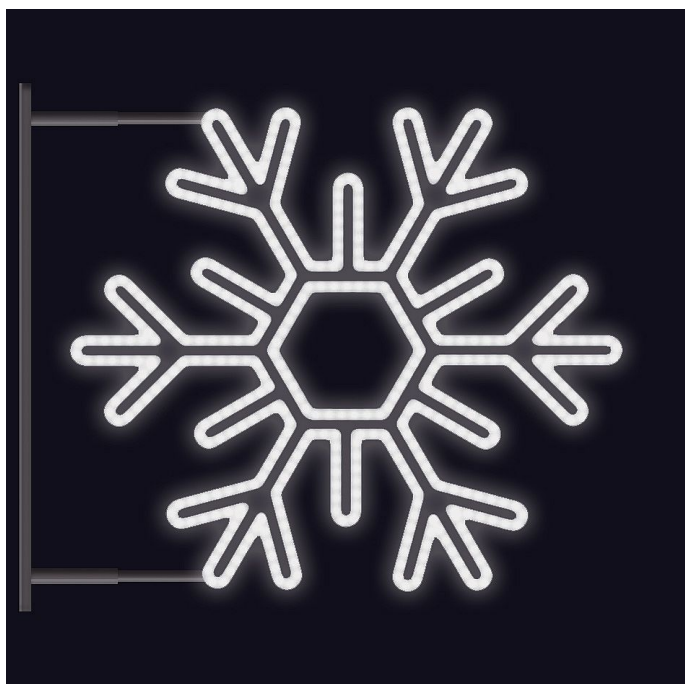

VLOČKA ŠESTIRAMENNÁ s konzolí 120x120cm

» VÁNOČNÍ MOTIVY » PROFI - PRO STOŽÁRY VO » S BOČNÍM UCHYCENÍM

Kód produktu

MP-X999057B

Záruka

5 let

Světelný motiv s bočním uchycením - součástí je konzole pro uchycení motivu na sloup veřejného osvětlení, která je pevně přivařena k motivu. Konzole je vyrobena z hliníkového jeklu a motiv se upevňuje na sloup za použití univerzálních úchytů, které jsou součástí motivu. Pro snazší a rychlejší instalaci lze využít také závěsných trnů (obj.č. SM-031743 a SM-031742). Elektropřívod je realizován pomocí elektroinstalační krabice pevně přichycené k hliníkovému rámu. Motivy jsou potaženy světelným kabelem s hustotou 36 LED / 1 m.