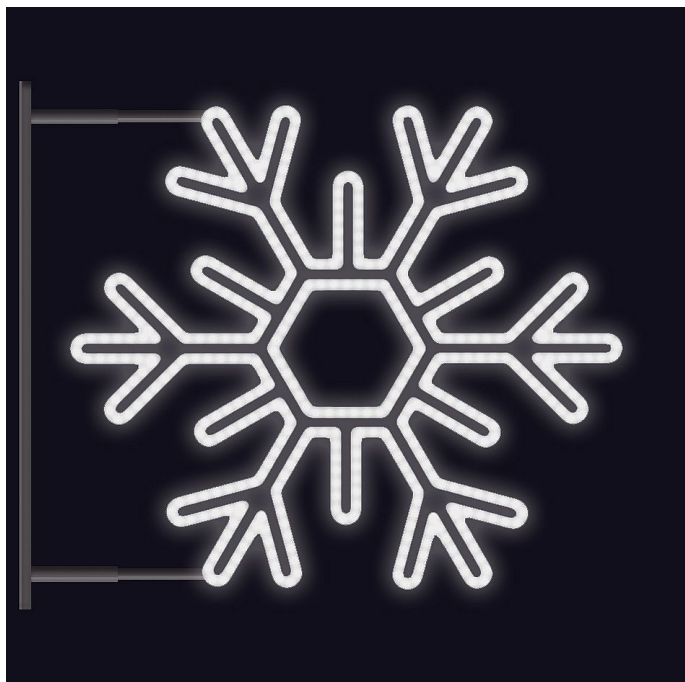

# VLOČKA ŠESTIRAMENNÁ s konzolí 120x120cm

» VÁNOČNÍ MOTIVY » PROFI - PRO STOŽÁRY VO » S BOČNÍM UCHYCENÍM

Kód produktu

MP-X999057B

Záruka

5 let

Světelný motiv s bočním uchycením - součástí je konzole pro uchycení motivu na sloup veřejného osvětlení, která je pevně přivařena k motivu. Konzole je vyrobena z hliníkového jeklu a motiv se upevňuje na sloup za použití univerzálních úchytů, které jsou součástí motivu. Pro snazší a rychlejší instalaci lze využít také závěsných trnů (obj.č. SM-031743 a SM-031742). Elektropřívod je realizován pomocí elektroinstalační krabice pevně přichycené k hliníkovému rámu. Motivy jsou potaženy světelným kabelem s hustotou 36 LED / 1 m.