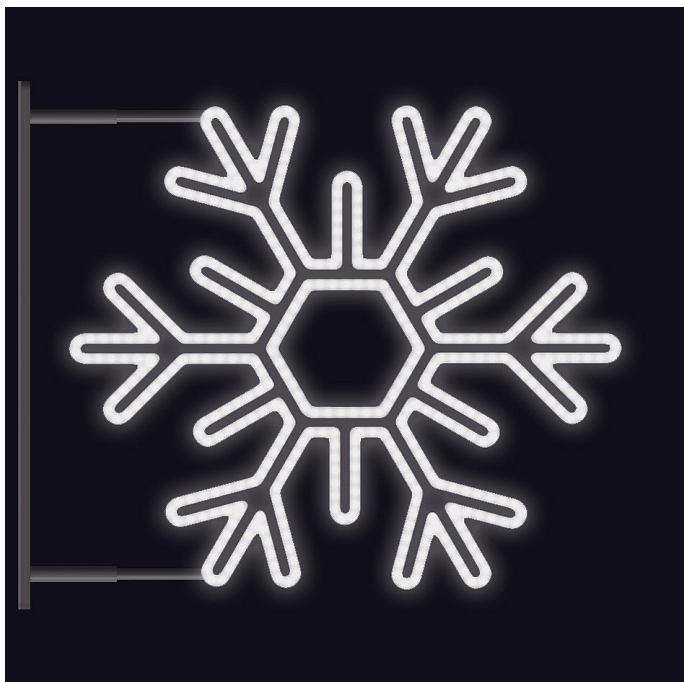

VLOČKA ŠESTIRAMENNÁ s konzolí SB 120x120cm

» VÁNOČNÍ MOTIVY » PROFI - PRO STOŽÁRY VO » S BOČNÍM UCHYCENÍM

Kód produktu	SM-999057B
Mateřská položka	MP-X999057B
Záruka	5 let

Světelný motiv s bočním uchycením - součástí je konzole pro uchycení motivu na sloup veřejného osvětlení, která je pevně přivařena k motivu. Konzole je vyrobena z hliníkového jeklu a motiv se upevňuje na sloup za použití univerzálních úchytnů, které jsou součástí motivu. Pro snazší a rychlejší instalaci lze využít také závěsných trnů (obj.č. SM-031743 a SM-031742). Elektropřívod je realizován pomocí elektroinstalační krabice pevně přichycené k hliníkovému rámu. Motivy jsou potaženy světelným kabelem s hustotou 36 LED / 1 m.