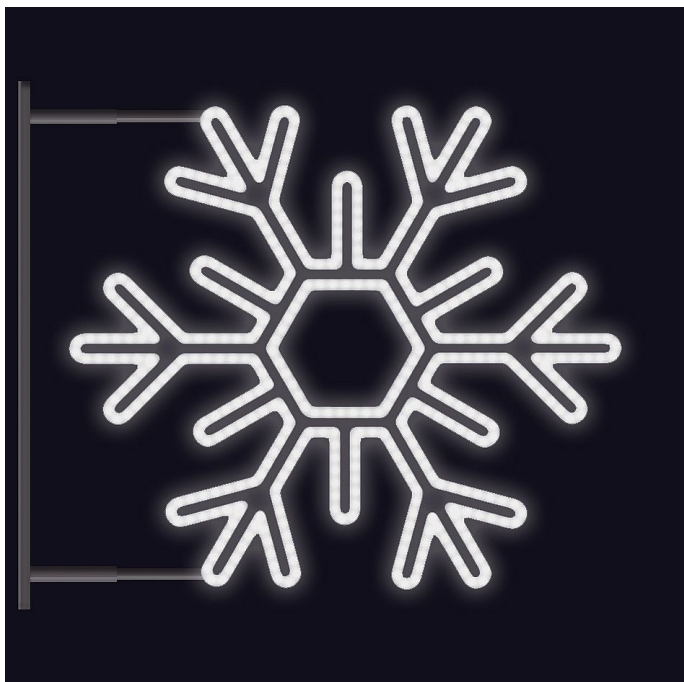

VLOČKA ŠESTIRAMENNÁ s konzolí SB 75x75cm

» VÁNOČNÍ MOTIVY » PROFI - PRO STOŽÁRY VO » S BOČNÍM UCHYCENÍM

Kód produktu	SM-999017B
Mateřská položka	MP-X999017B
Záruka	5 let

Světelný motiv s bočním uchycením - součástí je konzole pro uchycení motivu na sloup veřejného osvětlení, která je pevně přivařena k motivu. Konzole je vyrobena z hliníkového jeklu a motiv se upevňuje na sloup za použití univerzálních úchytnů, které jsou součástí motivu. Pro snazší a rychlejší instalaci lze využít také závěsných trnů (obj.č. SM-031743 a SM-031742). Elektropřívod je realizován pomocí elektroinstalační krabice pevně přichycené k hliníkovému rámu. Motivy jsou potaženy světelným kabelem s hustotou 36 LED / 1 m.