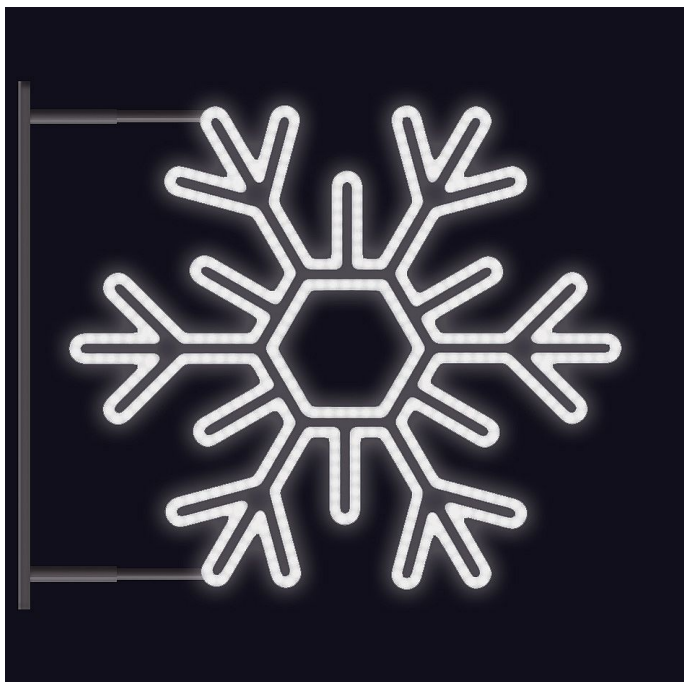

VLOČKA ŠESTIRAMENNÁ s konzolí SB 75x75cm

» VÁNOČNÍ MOTIVY » PROFI - PRO STOŽÁRY VO » S BOČNÍM UCHYCENÍM

Kód produktu	SM-999017B
Mateřská položka	MP-X999017B
Záruka	5 let

Světelný motiv s bočním uchycením - součástí je konzole pro uchycení motivu na sloup veřejného osvětlení, která je pevně přivařena k motivu. Konzole je vyrobena z hliníkového jeklu a motiv se upevňuje na sloup za použití univerzálních úchyťů, které jsou součástí motivu. Pro snazší a rychlejší instalaci lze využít také závěsných trnů (obj.č. SM-031743 a SM-031742). Elektropřívod je realizován pomocí elektroinstalační krabice pevně přichycené k hliníkovému rámu. Motivy jsou potaženy světelným kabelem s hustotou 36 LED / 1 m.