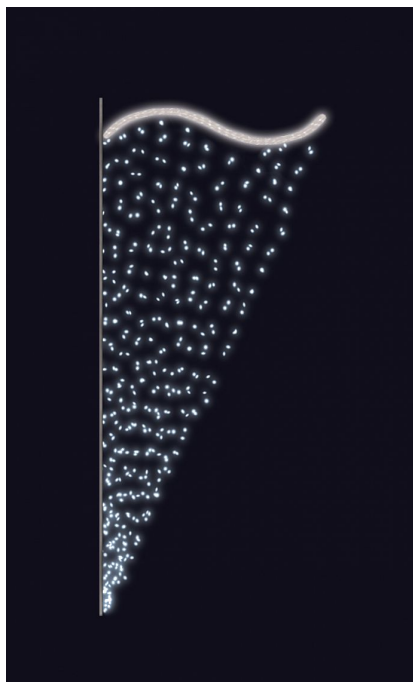

ZÁVĚS 85x200cm

» VÁNOČNÍ MOTIVY » PROFI - PRO STOŽÁRY VO » S BOČNÍM UCHYCENÍM

Kód produktu

MP-X935005

Záruka

5 let

Světelný motiv profesionální série - součástí motivu je držák pro uchycení na sloup veřejného osvětlení, který je pevně přivařen k motivu. Držák je vyroben z hliníkového jeklu a motiv se upevňuje na sloup za použití univerzálních úchytů, které jsou součástí motivu. Pro snazší a rychlejší instalaci lze využít také závěsných trnů (obj.č. SM-031743 a SM-031742). Elektropřívod je realizován pomocí elektroinstalační krabice pevně přichycené k hliníkovému rámu. Motiv je potažen světelným kabelem s hustotou 36 LED / 1 m.