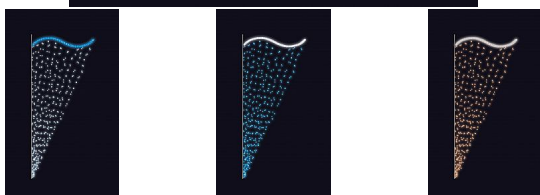

# ZÁVĚS 85x200cm

» VÁNOČNÍ MOTIVY » PROFI - PRO STOŽÁRY VO » S BOČNÍM UCHYCENÍM

Kód produktu

MP-X935005

Záruka

5 let

Světelný motiv profesionální série - součástí motivu je držák pro uchycení na sloup veřejného osvětlení, který je pevně přivařen k motivu. Držák je vyroben z hliníkového jeklu a motiv se upevňuje na sloup za použití univerzálních úchytů, které jsou součástí motivu. Pro snazší a rychlejší instalaci lze využít také závěsných trnů (obj.č. SM-031743 a SM-031742). Elektropřívod je realizován pomocí elektroinstalační krabice pevně přichycené k hliníkovému rámu. Motiv je potažen světelným kabelem s hustotou 36 LED / 1 m.