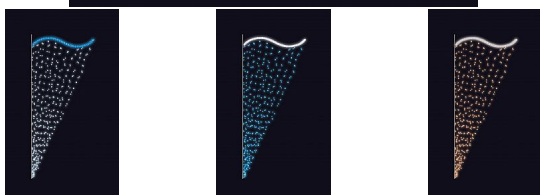

ZÁVĚS 85x200cm

» VÁNOČNÍ MOTIVY » PROFI - PRO STOŽÁRY VO » S BOČNÍM UCHYCENÍM

Kód produktu

MP-X935005

Záruka

5 let

Světelný motiv profesionální série - součástí motivu je držák pro uchycení na sloup veřejného osvětlení, který je pevně přivařen k motivu. Držák je vyroben z hliníkového jeklu a motiv se upevňuje na sloup za použití univerzálních úchytů, které jsou součástí motivu. Pro snazší a rychlejší instalaci lze využít také závěsných trnů (obj.č. SM-031743 a SM-031742). Elektropřívod je realizován pomocí elektroinstalační krabice pevně přichycené k hliníkovému rámu. Motiv je potažen světelným kabelem s hustotou 36 LED / 1 m.