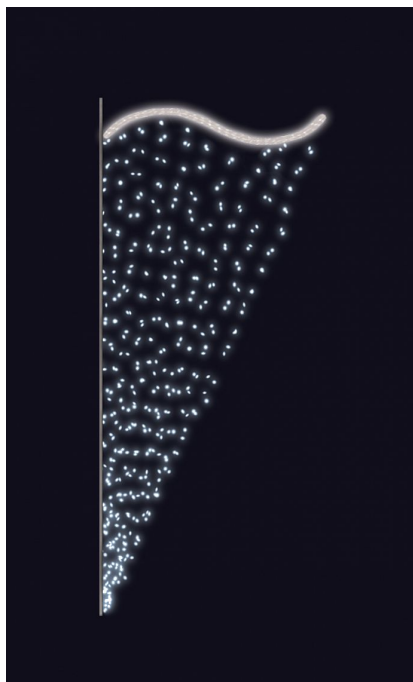

# ZÁVĚS 85x200cm

» VÁNOČNÍ MOTIVY » PROFI - PRO STOŽÁRY VO » S BOČNÍM UCHYCENÍM

Kód produktu

MP-X935005

Záruka

5 let

Světelný motiv profesionální série - součástí motivu je držák pro uchycení na sloup veřejného osvětlení, který je pevně přivařen k motivu. Držák je vyroben z hliníkového jeklu a motiv se upevňuje na sloup za použití univerzálních úchytů, které jsou součástí motivu. Pro snazší a rychlejší instalaci lze využít také závěsných trnů (obj.č. SM-031743 a SM-031742). Elektropřívod je realizován pomocí elektroinstalační krabice pevně přichycené k hliníkovému rámu. Motiv je potažen světelným kabelem s hustotou 36 LED / 1 m.