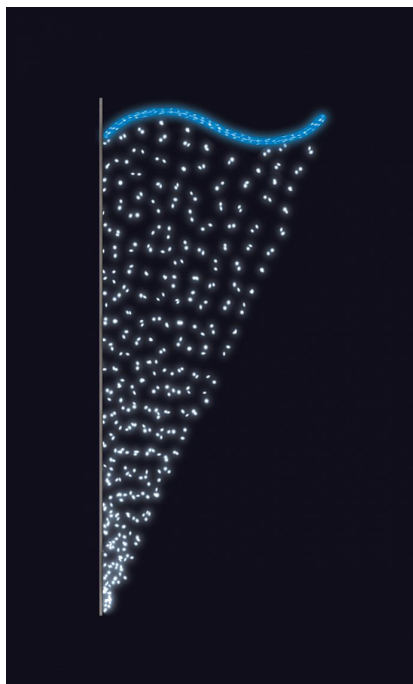

# ZÁVĚS FLASH SB+modrá 85x200cm

» VÁNOČNÍ MOTIVY » PROFI - PRO STOŽÁRY VO » S BOČNÍM UCHYCENÍM

Kód produktu	SM-945007
Mateřská položka	MP-X945005
Záruka	5 let

Světelný motiv profesionální série - součástí motivu je držák pro uchycení na sloup veřejného osvětlení, který je pevně přivařen k motivu. Držák je vyroben z hliníkového jeklu a motiv se upevňuje na sloup za použití univerzálních úchytů, které jsou součástí motivu. Pro snazší a rychlejší instalaci lze využít také závěsných trnů (obj.č. SM-031743 a SM-031742). Elektropřívod je realizován pomocí elektroinstalační krabice pevně přichycené k hliníkovému rámu. Motiv je potažen světelným kabelem s hustotou 36 LED / 1 m.