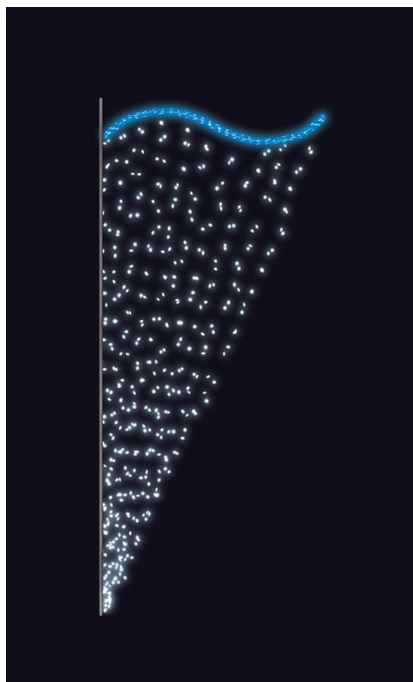

ZÁVĚS FLASH SB+modrá 85x200cm

» VÁNOČNÍ MOTIVY » PROFI - PRO STOŽÁRY VO » S BOČNÍM UCHYCENÍM

Kód produktu	SM-945007
Mateřská položka	MP-X945005
Záruka	5 let

Světelný motiv profesionální série - součástí motivu je držák pro uchycení na sloup veřejného osvětlení, který je pevně přivařen k motivu. Držák je vyroben z hliníkového jeklu a motiv se upevňuje na sloup za použití univerzálních úchytů, které jsou součástí motivu. Pro snazší a rychlejší instalaci lze využít také závěsných trnů (obj.č. SM-031743 a SM-031742). Elektropřívod je realizován pomocí elektroinstalační krabice pevně přichycené k hliníkovému rámu. Motiv je potažen světelným kabelem s hustotou 36 LED / 1 m.