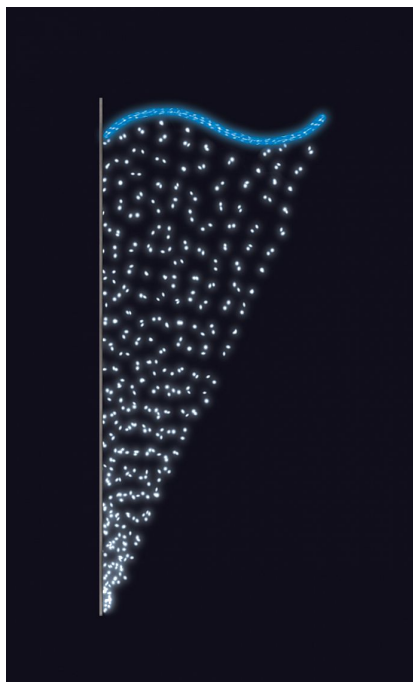

# ZÁVĚS FLASH SB+modrá 85x200cm

» VÁNOČNÍ MOTIVY » PROFI - PRO STOŽÁRY VO » S BOČNÍM UCHYCENÍM

Kód produktu	SM-945007
Mateřská položka	MP-X945005
Záruka	5 let

Světelný motiv profesionální série - součástí motivu je držák pro uchycení na sloup veřejného osvětlení, který je pevně přivařen k motivu. Držák je vyroben z hliníkového jeklu a motiv se upevňuje na sloup za použití univerzálních úchytů, které jsou součástí motivu. Pro snazší a rychlejší instalaci lze využít také závěsných trnů (obj.č. SM-031743 a SM-031742). Elektropřívod je realizován pomocí elektroinstalační krabice pevně přichycené k hliníkovému rámu. Motiv je potažen světelným kabelem s hustotou 36 LED / 1 m.