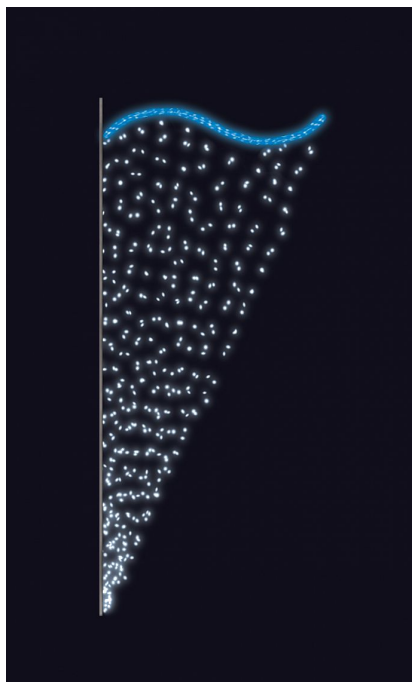

# ZÁVĚS FLASH SB+modrá 85x200cm

» VÁNOČNÍ MOTIVY » PROFI - PRO STOŽÁRY VO » S BOČNÍM UCHYCENÍM

Kód produktu	SM-945007
Mateřská položka	MP-X945005
Záruka	5 let

Světelný motiv profesionální série - součástí motivu je držák pro uchycení na sloup veřejného osvětlení, který je pevně přivařen k motivu. Držák je vyroben z hliníkového jeklu a motiv se upevňuje na sloup za použití univerzálních úchytů, které jsou součástí motivu. Pro snazší a rychlejší instalaci lze využít také závěsných trnů (obj.č. SM-031743 a SM-031742). Elektropřívod je realizován pomocí elektroinstalační krabice pevně přichycené k hliníkovému rámu. Motiv je potažen světelným kabelem s hustotou 36 LED / 1 m.