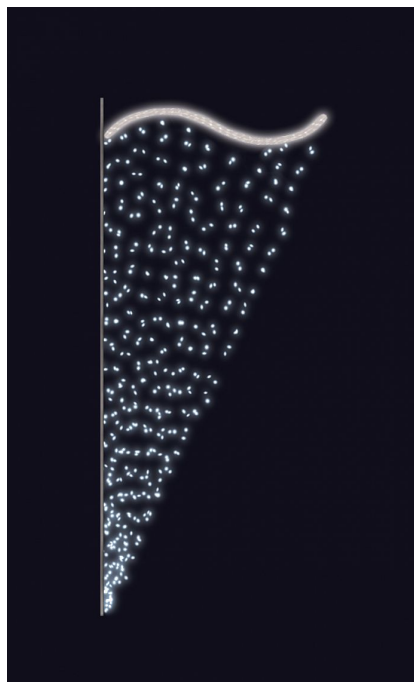

# ZÁVĚS FLASH studená bílá 85x200cm

» VÁNOČNÍ MOTIVY » PROFI - PRO STOŽÁRY VO » S BOČNÍM UCHYCENÍM

Kód produktu

MP-X945005

Záruka

5 let

Světelný motiv profesionální série - součástí motivu je držák pro uchycení na sloup veřejného osvětlení, který je pevně přivařen k motivu. Držák je vyroben z hliníkového jeklu a motiv se upevňuje na sloup za použití univerzálních úchytů, které jsou součástí motivu. Pro snazší a rychlejší instalaci lze využít také závěsných trnů (obj.č. SM-031743 a SM-031742). Elektropřívod je realizován pomocí elektroinstalační krabice pevně přichycené k hliníkovému rámu. Motiv je potažen světelným kabelem s hustotou 36 LED / 1 m.