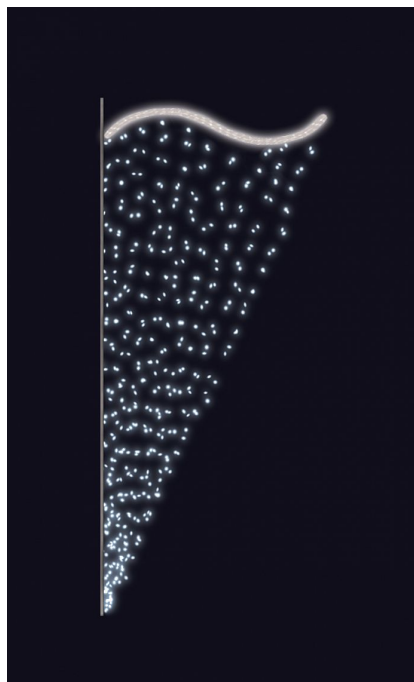

ZÁVĚS FLASH studená bílá 85x200cm

» VÁNOČNÍ MOTIVY » PROFI - PRO STOŽÁRY VO » S BOČNÍM UCHYCENÍM

Kód produktu

MP-X945005

Záruka

5 let

Světelný motiv profesionální série - součástí motivu je držák pro uchycení na sloup veřejného osvětlení, který je pevně přivařen k motivu. Držák je vyroben z hliníkového jeklu a motiv se upevňuje na sloup za použití univerzálních úchytů, které jsou součástí motivu. Pro snazší a rychlejší instalaci lze využít také závěsných trnů (obj.č. SM-031743 a SM-031742). Elektropřívod je realizován pomocí elektroinstalační krabice pevně přichycené k hliníkovému rámu. Motiv je potažen světelným kabelem s hustotou 36 LED / 1 m.