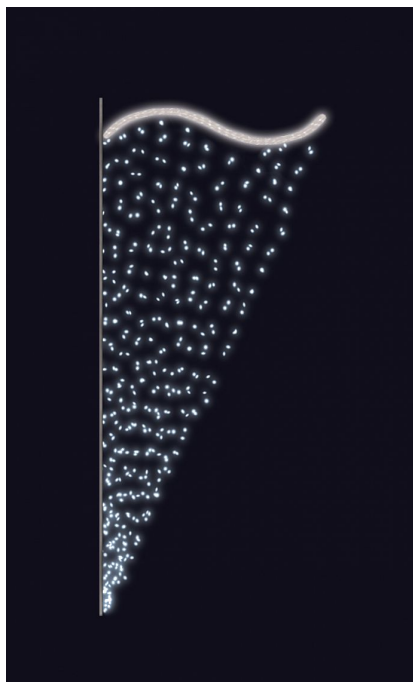

ZÁVĚS FLASH studená bílá 85x200cm

» VÁNOČNÍ MOTIVY » PROFI - PRO STOŽÁRY VO » S BOČNÍM UCHYCENÍM

Kód produktu	SM-945005
Mateřská položka	MP-X945005
Záruka	5 let

Světelný motiv profesionální série - součástí motivu je držák pro uchycení na sloup veřejného osvětlení, který je pevně přivařen k motivu. Držák je vyroben z hliníkového jeklu a motiv se upevňuje na sloup za použití univerzálních úchytů, které jsou součástí motivu. Pro snazší a rychlejší instalaci lze využít také závěsných trnů (obj.č. SM-031743 a SM-031742). Elektropřívod je realizován pomocí elektroinstalační krabice pevně přichycené k hliníkovému rámu. Motiv je potažen světelným kabelem s hustotou 36 LED / 1 m.