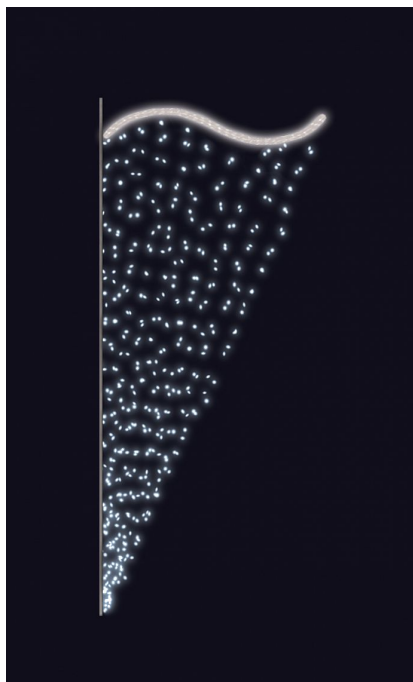

# ZÁVĚS FLASH studená bílá 85x200cm

» VÁNOČNÍ MOTIVY » PROFI - PRO STOŽÁRY VO » S BOČNÍM UCHYCENÍM

Kód produktu	SM-945005
Mateřská položka	MP-X945005
Záruka	5 let

Světelný motiv profesionální série - součástí motivu je držák pro uchycení na sloup veřejného osvětlení, který je pevně přivařen k motivu. Držák je vyroben z hliníkového jeklu a motiv se upevňuje na sloup za použití univerzálních úchytů, které jsou součástí motivu. Pro snazší a rychlejší instalaci lze využít také závěsných trnů (obj.č. SM-031743 a SM-031742). Elektropřívod je realizován pomocí elektroinstalační krabice pevně přichycené k hliníkovému rámu. Motiv je potažen světelným kabelem s hustotou 36 LED / 1 m.