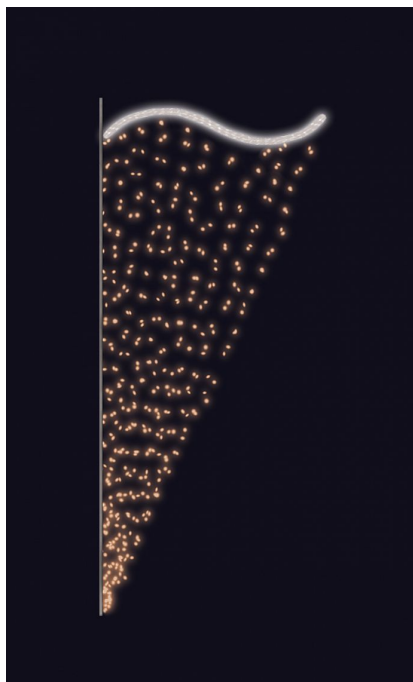

# ZÁVĚS FLASH TB+SB 85x200cm

» VÁNOČNÍ MOTIVY » PROFI - PRO STOŽÁRY VO » S BOČNÍM UCHYCENÍM

Kód produktu	SM-945006
Mateřská položka	MP-X945005
Záruka	5 let

Světelný motiv profesionální série - součástí motivu je držák pro uchycení na sloup veřejného osvětlení, který je pevně přivařen k motivu. Držák je vyroben z hliníkového jeklu a motiv se upevňuje na sloup za použití univerzálních úchytů, které jsou součástí motivu. Pro snazší a rychlejší instalaci lze využít také závěsných trnů (obj.č. SM-031743 a SM-031742). Elektropřívod je realizován pomocí elektroinstalační krabice pevně přichycené k hliníkovému rámu. Motiv je potažen světelným kabelem s hustotou 36 LED / 1 m.