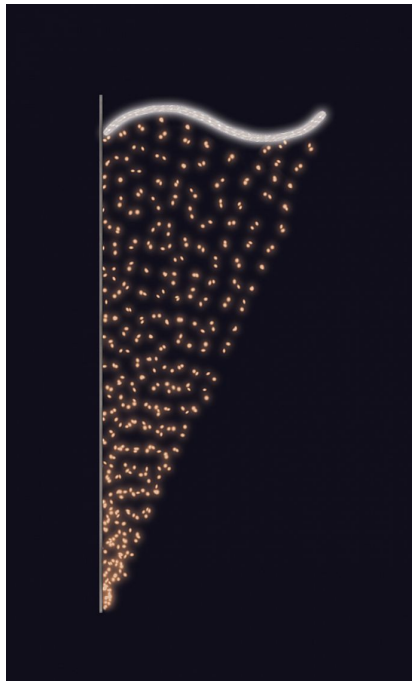

ZÁVĚS FLASH TB+SB 85x200cm

» VÁNOČNÍ MOTIVY » PROFI - PRO STOŽÁRY VO » S BOČNÍM UCHYCENÍM

Kód produktu	SM-945006
Mateřská položka	MP-X945005
Záruka	5 let

Světelný motiv profesionální série - součástí motivu je držák pro uchycení na sloup veřejného osvětlení, který je pevně přivařen k motivu. Držák je vyroben z hliníkového jeklu a motiv se upevňuje na sloup za použití univerzálních úchytů, které jsou součástí motivu. Pro snazší a rychlejší instalaci lze využít také závěsných trnů (obj.č. SM-031743 a SM-031742). Elektropřívod je realizován pomocí elektroinstalační krabice pevně přichycené k hliníkovému rámu. Motiv je potažen světelným kabelem s hustotou 36 LED / 1 m.