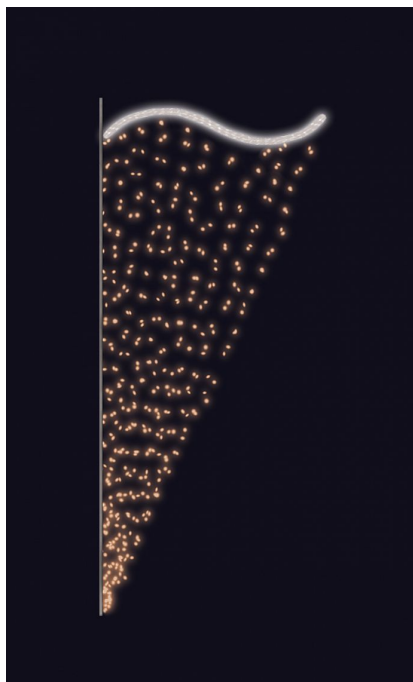

ZÁVĚS FLASH TB+SB 85x200cm

» VÁNOČNÍ MOTIVY » PROFI - PRO STOŽÁRY VO » S BOČNÍM UCHYCENÍM

Kód produktu	SM-945006
Mateřská položka	MP-X945005
Záruka	5 let

Světelný motiv profesionální série - součástí motivu je držák pro uchycení na sloup veřejného osvětlení, který je pevně přivařen k motivu. Držák je vyroben z hliníkového jeklu a motiv se upevňuje na sloup za použití univerzálních úchytů, které jsou součástí motivu. Pro snazší a rychlejší instalaci lze využít také závěsných trnů (obj.č. SM-031743 a SM-031742). Elektropřívod je realizován pomocí elektroinstalační krabice pevně přichycené k hliníkovému rámu. Motiv je potažen světelným kabelem s hustotou 36 LED / 1 m.