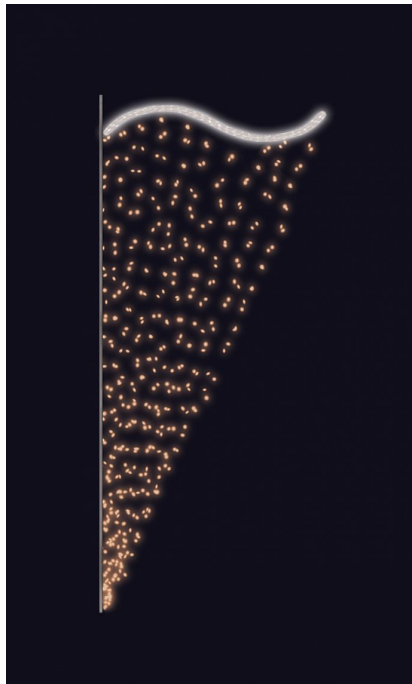

ZÁVĚS FLASH TB+SB 85x200cm

» VÁNOČNÍ MOTIVY » PROFI - PRO STOŽÁRY VO » S BOČNÍM UCHYCENÍM

Kód produktu	SM-945006
Mateřská položka	MP-X945005
Záruka	5 let

Světelný motiv profesionální série - součástí motivu je držák pro uchycení na sloup veřejného osvětlení, který je pevně přivařen k motivu. Držák je vyroben z hliníkového jeklu a motiv se upevňuje na sloup za použití univerzálních úchytů, které jsou součástí motivu. Pro snazší a rychlejší instalaci lze využít také závěsných trnů (obj.č. SM-031743 a SM-031742). Elektropřívod je realizován pomocí elektroinstalační krabice pevně přichycené k hliníkovému rámu. Motiv je potažen světelným kabelem s hustotou 36 LED / 1 m.