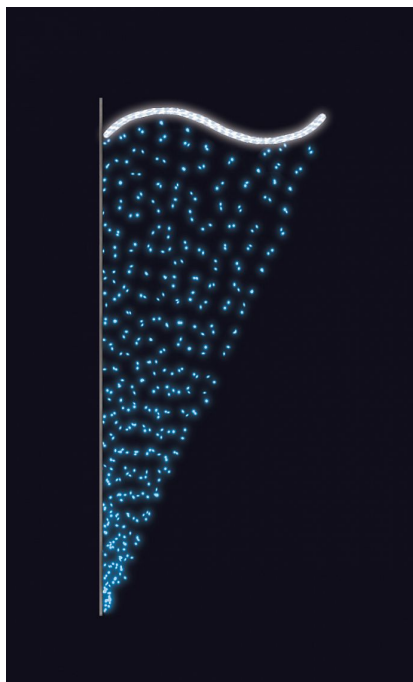

# ZÁVĚS modrá+SB 85x200cm

» VÁNOČNÍ MOTIVY » PROFI - PRO STOŽÁRY VO » S BOČNÍM UCHYCENÍM

Kód produktu	SM-935009
Mateřská položka	MP-X935005
Záruka	5 let

Světelný motiv profesionální série - součástí motivu je držák pro uchycení na sloup veřejného osvětlení, který je pevně přivařen k motivu. Držák je vyroben z hliníkového jeklu a motiv se upevňuje na sloup za použití univerzálních úchytů, které jsou součástí motivu. Pro snazší a rychlejší instalaci lze využít také závěsných trnů (obj.č. SM-031743 a SM-031742). Elektropřívod je realizován pomocí elektroinstalační krabice pevně přichycené k hliníkovému rámu. Motiv je potažen světelným kabelem s hustotou 36 LED / 1 m.