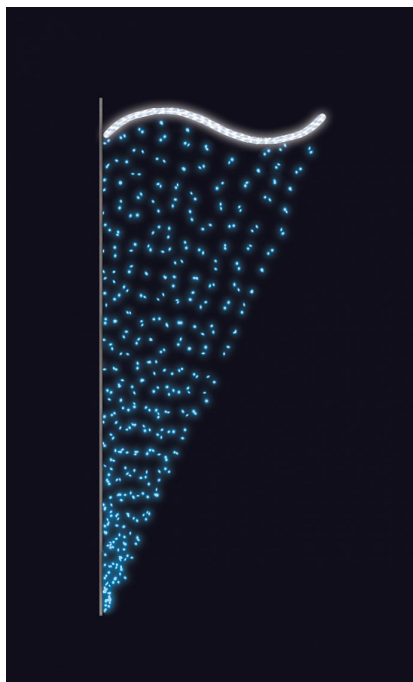

ZÁVĚS modrá+SB 85x200cm

» VÁNOČNÍ MOTIVY » PROFI - PRO STOŽÁRY VO » S BOČNÍM UCHYCENÍM

Kód produktu	SM-935009
Mateřská položka	MP-X935005
Záruka	5 let

Světelný motiv profesionální série - součástí motivu je držák pro uchycení na sloup veřejného osvětlení, který je pevně přivařen k motivu. Držák je vyroben z hliníkového jeklu a motiv se upevňuje na sloup za použití univerzálních úchytů, které jsou součástí motivu. Pro snazší a rychlejší instalaci lze využít také závěsných trnů (obj.č. SM-031743 a SM-031742). Elektropřívod je realizován pomocí elektroinstalační krabice pevně přichycené k hliníkovému rámu. Motiv je potažen světelným kabelem s hustotou 36 LED / 1 m.