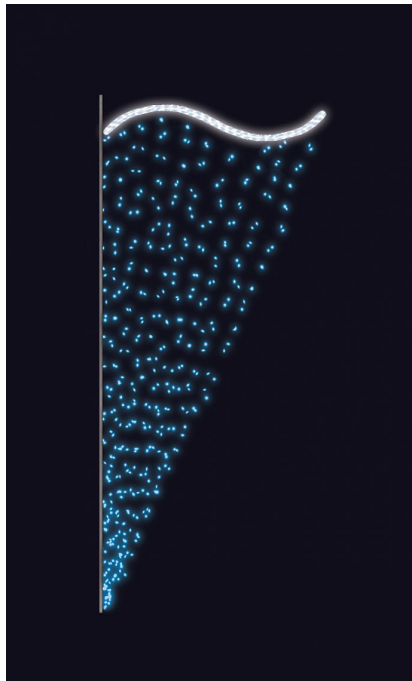

ZÁVĚS modrá+SB 85x200cm

» VÁNOČNÍ MOTIVY » PROFI - PRO STOŽÁRY VO » S BOČNÍM UCHYCENÍM

Kód produktu	SM-935009
Mateřská položka	MP-X935005
Záruka	5 let

Světelný motiv profesionální série - součástí motivu je držák pro uchycení na sloup veřejného osvětlení, který je pevně přivařen k motivu. Držák je vyroben z hliníkového jeklu a motiv se upevňuje na sloup za použití univerzálních úchytů, které jsou součástí motivu. Pro snazší a rychlejší instalaci lze využít také závěsných trnů (obj.č. SM-031743 a SM-031742). Elektropřívod je realizován pomocí elektroinstalační krabice pevně přichycené k hliníkovému rámu. Motiv je potažen světelným kabelem s hustotou 36 LED / 1 m.