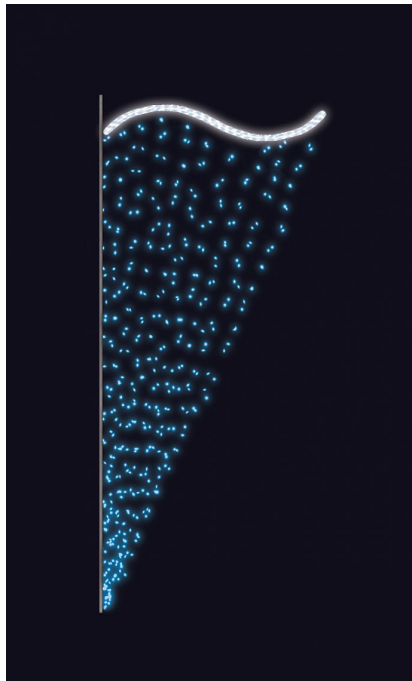

# ZÁVĚS modrá+SB 85x200cm

» VÁNOČNÍ MOTIVY » PROFI - PRO STOŽÁRY VO » S BOČNÍM UCHYCENÍM

Kód produktu	SM-935009
Mateřská položka	MP-X935005
Záruka	5 let

Světelný motiv profesionální série - součástí motivu je držák pro uchycení na sloup veřejného osvětlení, který je pevně přivařen k motivu. Držák je vyroben z hliníkového jeklu a motiv se upevňuje na sloup za použití univerzálních úchytů, které jsou součástí motivu. Pro snazší a rychlejší instalaci lze využít také závěsných trnů (obj.č. SM-031743 a SM-031742). Elektropřívod je realizován pomocí elektroinstalační krabice pevně přichycené k hliníkovému rámu. Motiv je potažen světelným kabelem s hustotou 36 LED / 1 m.