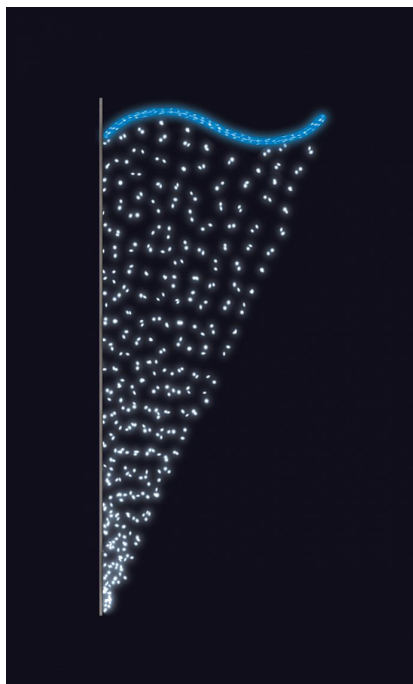

ZÁVĚS SB+modrá 85x200cm

» VÁNOČNÍ MOTIVY » PROFI - PRO STOŽÁRY VO » S BOČNÍM UCHYCENÍM

Kód produktu	SM-935007
Mateřská položka	MP-X935005
Záruka	5 let

Světelný motiv profesionální série - součástí motivu je držák pro uchycení na sloup veřejného osvětlení, který je pevně přivařen k motivu. Držák je vyroben z hliníkového jeklu a motiv se upevňuje na sloup za použití univerzálních úchytů, které jsou součástí motivu. Pro snazší a rychlejší instalaci lze využít také závěsných trnů (obj.č. SM-031743 a SM-031742). Elektropřívod je realizován pomocí elektroinstalační krabice pevně přichycené k hliníkovému rámu. Motiv je potažen světelným kabelem s hustotou 36 LED / 1 m.