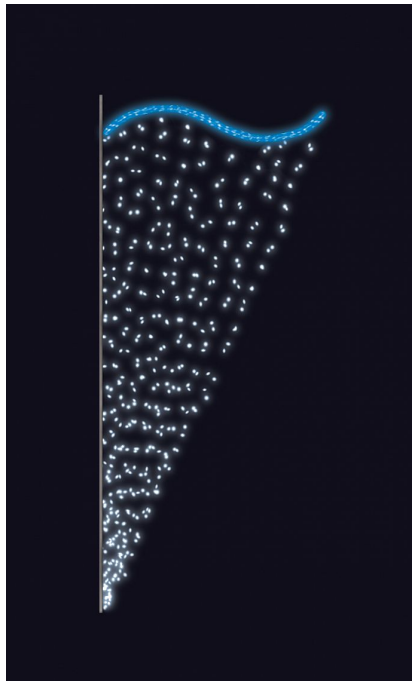

ZÁVĚS SB+modrá 85x200cm

» VÁNOČNÍ MOTIVY » PROFI - PRO STOŽÁRY VO » S BOČNÍM UCHYCENÍM

Kód produktu	SM-935007
Mateřská položka	MP-X935005
Záruka	5 let

Světelný motiv profesionální série - součástí motivu je držák pro uchycení na sloup veřejného osvětlení, který je pevně přivařen k motivu. Držák je vyroben z hliníkového jeklu a motiv se upevňuje na sloup za použití univerzálních úchytů, které jsou součástí motivu. Pro snazší a rychlejší instalaci lze využít také závěsných trnů (obj.č. SM-031743 a SM-031742). Elektropřívod je realizován pomocí elektroinstalační krabice pevně přichycené k hliníkovému rámu. Motiv je potažen světelným kabelem s hustotou 36 LED / 1 m.