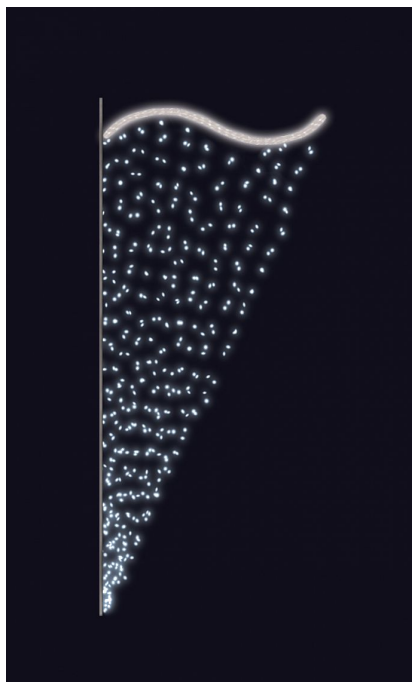

ZÁVĚS studená bílá 85x200cm

» VÁNOČNÍ MOTIVY » PROFI - PRO STOŽÁRY VO » S BOČNÍM UCHYCENÍM

Kód produktu	SM-935005
Mateřská položka	MP-X935005
Záruka	5 let

Světelný motiv profesionální série - součástí motivu je držák pro uchycení na sloup veřejného osvětlení, který je pevně přivařen k motivu. Držák je vyroben z hliníkového jeklu a motiv se upevňuje na sloup za použití univerzálních úchytů, které jsou součástí motivu. Pro snazší a rychlejší instalaci lze využít také závěsných trnů (obj.č. SM-031743 a SM-031742). Elektropřívod je realizován pomocí elektroinstalační krabice pevně přichycené k hliníkovému rámu. Motiv je potažen světelným kabelem s hustotou 36 LED / 1 m.