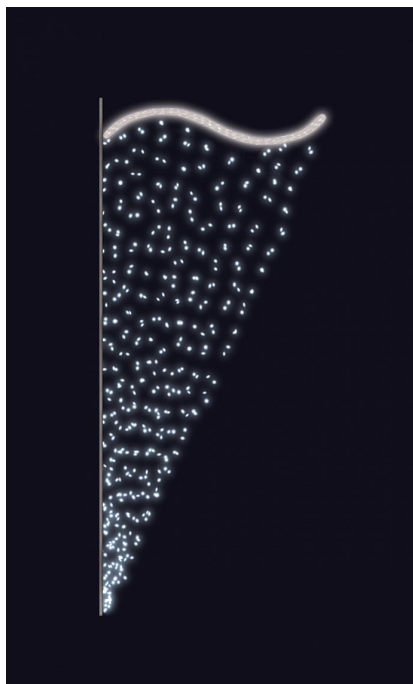

# ZÁVĚS studená bílá 85x200cm

» VÁNOČNÍ MOTIVY » PROFI - PRO STOŽÁRY VO » S BOČNÍM UCHYCENÍM

Kód produktu	SM-935005
Mateřská položka	MP-X935005
Záruka	5 let

Světelný motiv profesionální série - součástí motivu je držák pro uchycení na sloup veřejného osvětlení, který je pevně přivařen k motivu. Držák je vyroben z hliníkového jeklu a motiv se upevňuje na sloup za použití univerzálních úchytů, které jsou součástí motivu. Pro snazší a rychlejší instalaci lze využít také závěsných trnů (obj.č. SM-031743 a SM-031742). Elektropřívod je realizován pomocí elektroinstalační krabice pevně přichycené k hliníkovému rámu. Motiv je potažen světelným kabelem s hustotou 36 LED / 1 m.