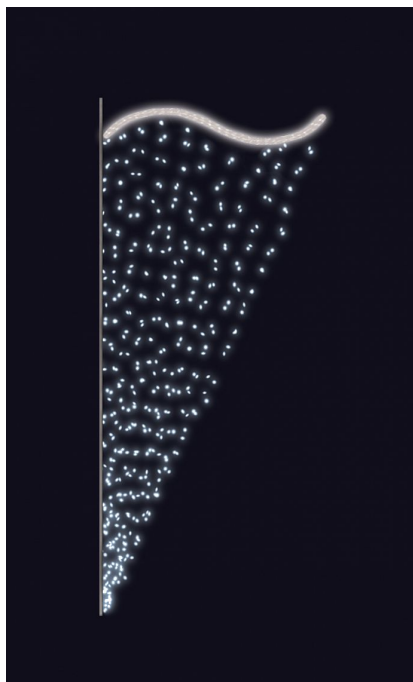

ZÁVĚS studená bílá 85x200cm

» VÁNOČNÍ MOTIVY » PROFI - PRO STOŽÁRY VO » S BOČNÍM UCHYCENÍM

Kód produktu	SM-935005
Mateřská položka	MP-X935005
Záruka	5 let

Světelný motiv profesionální série - součástí motivu je držák pro uchycení na sloup veřejného osvětlení, který je pevně přivařen k motivu. Držák je vyroben z hliníkového jeklu a motiv se upevňuje na sloup za použití univerzálních úchytů, které jsou součástí motivu. Pro snazší a rychlejší instalaci lze využít také závěsných trnů (obj.č. SM-031743 a SM-031742). Elektropřívod je realizován pomocí elektroinstalační krabice pevně přichycené k hliníkovému rámu. Motiv je potažen světelným kabelem s hustotou 36 LED / 1 m.