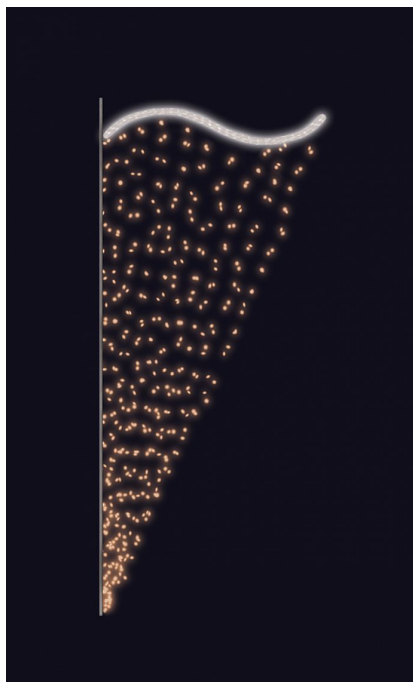

ZÁVĚS TB+SB 85x200cm

» VÁNOČNÍ MOTIVY » PROFI - PRO STOŽÁRY VO » S BOČNÍM UCHYCENÍM

Kód produktu	SM-935006
Mateřská položka	MP-X935005
Záruka	5 let

Světelný motiv profesionální série - součástí motivu je držák pro uchycení na sloup veřejného osvětlení, který je pevně přivařen k motivu. Držák je vyroben z hliníkového jeklu a motiv se upevňuje na sloup za použití univerzálních úchytů, které jsou součástí motivu. Pro snazší a rychlejší instalaci lze využít také závěsných trnů (obj.č. SM-031743 a SM-031742). Elektropřívod je realizován pomocí elektroinstalační krabice pevně přichycené k hliníkovému rámu. Motiv je potažen světelným kabelem s hustotou 36 LED / 1 m.