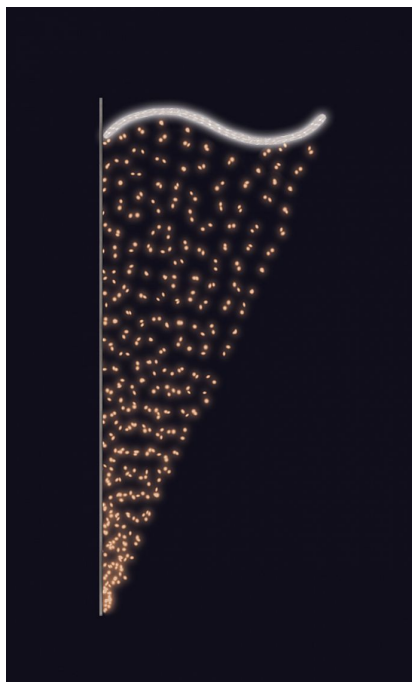

ZÁVĚS TB+SB 85x200cm

» VÁNOČNÍ MOTIVY » PROFI - PRO STOŽÁRY VO » S BOČNÍM UCHYCENÍM

Kód produktu	SM-935006
Mateřská položka	MP-X935005
Záruka	5 let

Světelný motiv profesionální série - součástí motivu je držák pro uchycení na sloup veřejného osvětlení, který je pevně přivařen k motivu. Držák je vyroben z hliníkového jeklu a motiv se upevňuje na sloup za použití univerzálních úchytů, které jsou součástí motivu. Pro snazší a rychlejší instalaci lze využít také závěsných trnů (obj.č. SM-031743 a SM-031742). Elektropřívod je realizován pomocí elektroinstalační krabice pevně přichycené k hliníkovému rámu. Motiv je potažen světelným kabelem s hustotou 36 LED / 1 m.