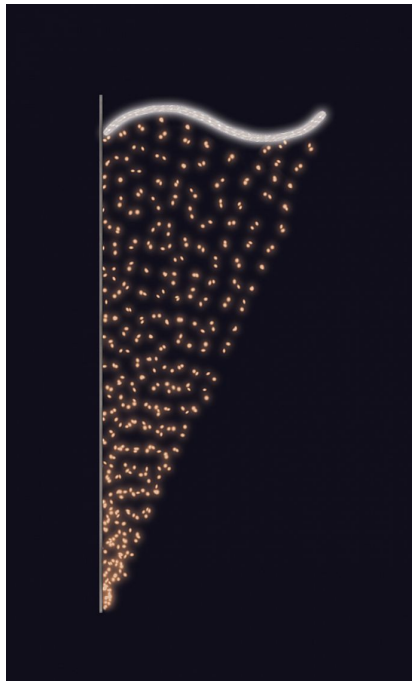

# ZÁVĚS TB+SB 85x200cm

» VÁNOČNÍ MOTIVY » PROFI - PRO STOŽÁRY VO » S BOČNÍM UCHYCENÍM

Kód produktu	SM-935006
Mateřská položka	MP-X935005
Záruka	5 let

Světelný motiv profesionální série - součástí motivu je držák pro uchycení na sloup veřejného osvětlení, který je pevně přivařen k motivu. Držák je vyroben z hliníkového jeklu a motiv se upevňuje na sloup za použití univerzálních úchytů, které jsou součástí motivu. Pro snazší a rychlejší instalaci lze využít také závěsných trnů (obj.č. SM-031743 a SM-031742). Elektropřívod je realizován pomocí elektroinstalační krabice pevně přichycené k hliníkovému rámu. Motiv je potažen světelným kabelem s hustotou 36 LED / 1 m.