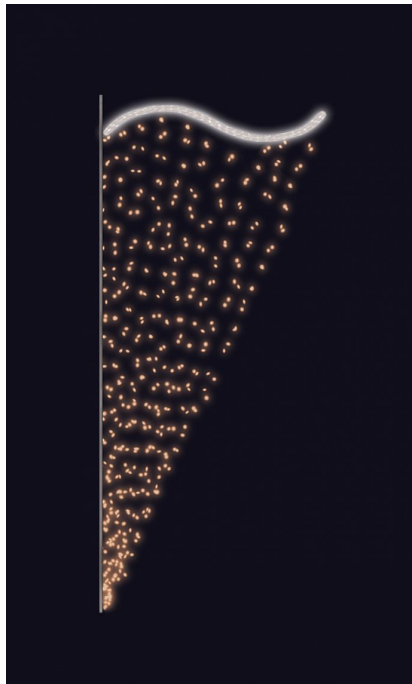

ZÁVĚS TB+SB 85x200cm

» VÁNOČNÍ MOTIVY » PROFI - PRO STOŽÁRY VO » S BOČNÍM UCHYCENÍM

Kód produktu	SM-935006
Mateřská položka	MP-X935005
Záruka	5 let

Světelný motiv profesionální série - součástí motivu je držák pro uchycení na sloup veřejného osvětlení, který je pevně přivařen k motivu. Držák je vyroben z hliníkového jeklu a motiv se upevňuje na sloup za použití univerzálních úchytů, které jsou součástí motivu. Pro snazší a rychlejší instalaci lze využít také závěsných trnů (obj.č. SM-031743 a SM-031742). Elektropřívod je realizován pomocí elektroinstalační krabice pevně přichycené k hliníkovému rámu. Motiv je potažen světelným kabelem s hustotou 36 LED / 1 m.