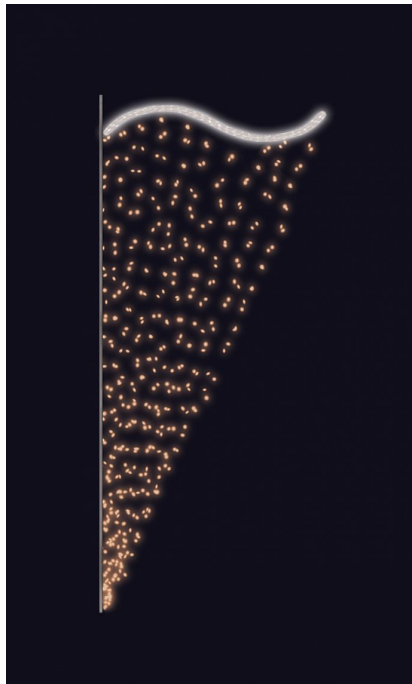

# ZÁVĚS TB+SB 85x200cm

» VÁNOČNÍ MOTIVY » PROFI - PRO STOŽÁRY VO » S BOČNÍM UCHYCENÍM

Kód produktu	SM-935006
Mateřská položka	MP-X935005
Záruka	5 let

Světelný motiv profesionální série - součástí motivu je držák pro uchycení na sloup veřejného osvětlení, který je pevně přivařen k motivu. Držák je vyroben z hliníkového jeklu a motiv se upevňuje na sloup za použití univerzálních úchytů, které jsou součástí motivu. Pro snazší a rychlejší instalaci lze využít také závěsných trnů (obj.č. SM-031743 a SM-031742). Elektropřívod je realizován pomocí elektroinstalační krabice pevně přichycené k hliníkovému rámu. Motiv je potažen světelným kabelem s hustotou 36 LED / 1 m.